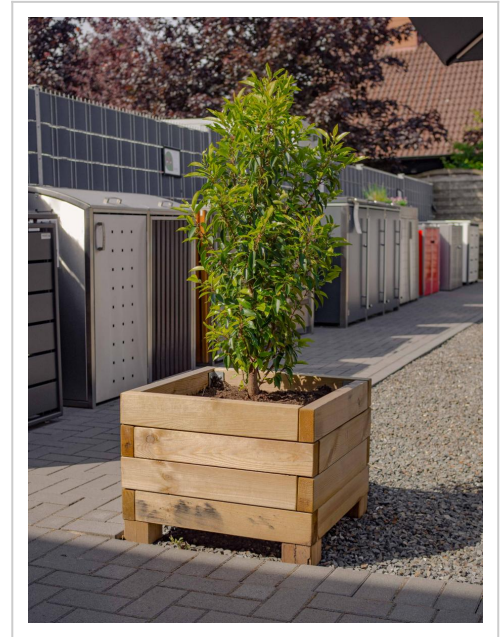

Der Pflanzkübel wird aus hochwertigem Kiefernholz gefertigt und überzeugt durch seinen natürlichen Look. Jetzt auf [Resorti.de](https://resorti.de) entdecken!

Menge	Artikelnr. BE-UM1640-5	Variantenauswahl
-------	---------------------------	------------------