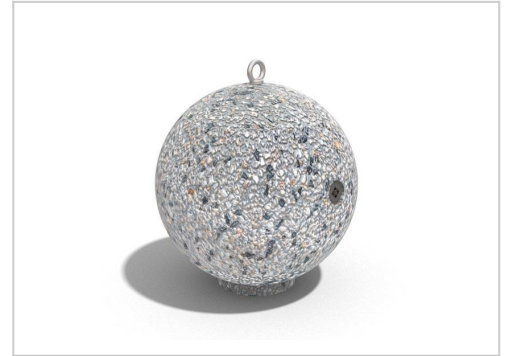

## Betnpoller Ballo Ø 300 mm

Der kreisrunde Betnpoller Ballo Ø 300 mm besteht aus Faserbeton. Verwendung hochwertiger Materialien und ideal für den Außenbereich geeignet. Jetzt stöbern!

Menge	Artikelnr. BI-10-1	Varietenauswahl Betonfarbe: weiß
-------	-----------------------	-------------------------------------