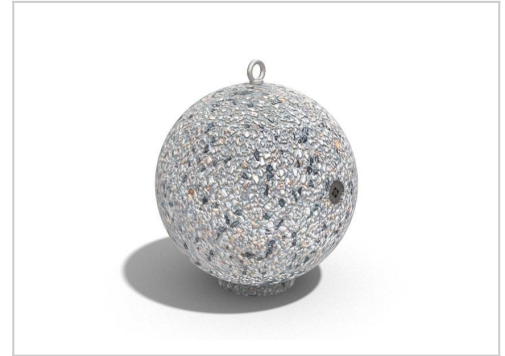

Ihre abweichende Lieferadresse

Firma	Abteilung
Nachname, Vorname	Straße und Nr.
PLZ	Ort

Mein Zahlungswunsch (bitte ankreuzen)

Kauf auf Rechnung für Geschäftskunden Vorkasse (2% Rabatt)

Betnpoller Ballo Ø 300 mm

Der kreisrunde Betnpoller Ballo Ø 300 mm besteht aus Faserbeton. Verwendung hochwertiger Materialien und ideal für den Außenbereich geeignet. Jetzt stöbern!

Menge	Artikelnr. BI-10-1	Varietenauswahl Betonfarbe: weiß
-------	-----------------------	-------------------------------------