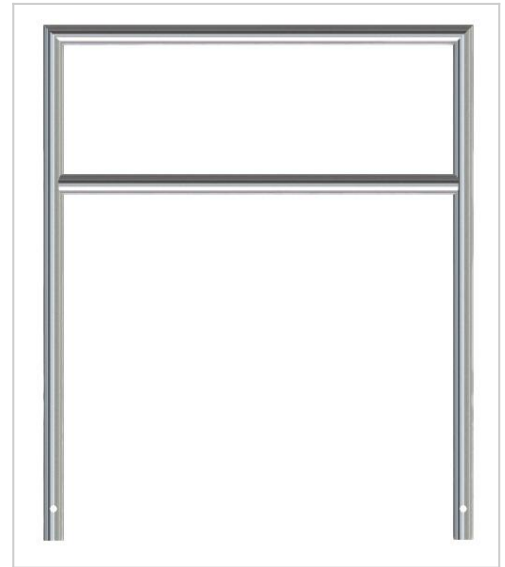

IBAN	BIC
Kontonummer	Bankleitzahl
Ihre Bank	Kontoinhaber

Anlehn- und Absperrbügel Ø 48 mm mit Querholm

Der Anlehnbügel bietet Standsicherheit und Diebstahlschutz. Passend für jeden Fahrradtyp! Jetzt günstig kaufen auf Resorti.de