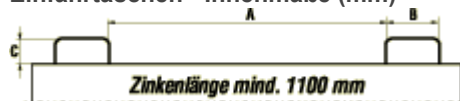

Oberfläche

- lackiert, rot RAL 3000

Sonderausführungen lieferbar

Typen:

- SKB 100 - Maße (LxBxH) (mm): 350 x 1000 x 300 - Gewicht (kg): 45
- SKB 150 - Maße (LxBxH) (mm): 350 x 1500 x 300 - Gewicht (kg): 55
- SKB 200 - Maße (LxBxH) (mm): 350 x 2000 x 300 - Gewicht (kg): 65

Einfahrtaschen - Innenmaße (mm)

SKB 100 - 200: A: 450 - B: 160 - C: 80

Weitere Bilder