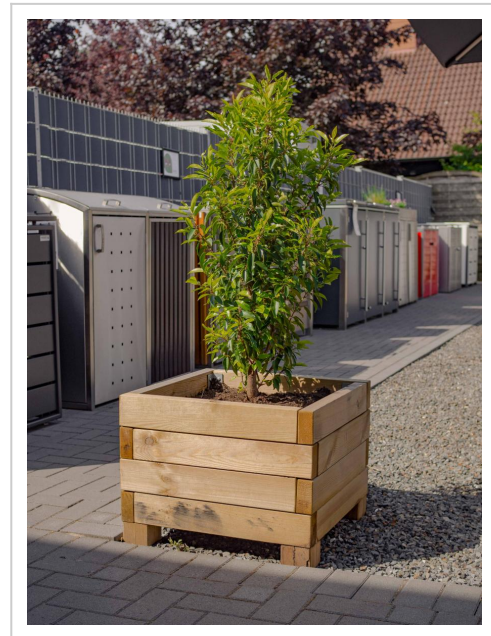

Pflanzkübel aus Kiefernholz - 600 x 450 mm

Der Pflanzkübel wird aus hochwertigem Kiefernholz gefertigt und überzeugt durch seinen natürlichen Look. Jetzt auf [Resorti.de](https://resorti.de) entdecken!

Artikelnummer BE-UM1640-5

Produktbeschreibung

Der Pflanzkübel aus Kiefernholz ist nicht nur **stabil und robust**, sondern auch in einem **naturnahen und zeitlosen** Design gehalten. Die **Einsatzbereiche** sind vielfältig, so eignet sich der Pflanzkübel ideal für die Begrünung von öffentlichen, gewerblichen und privaten Bereichen, beispielsweise in Fußgängerzonen oder Einkaufszentren.

Jedes der vier Seitenelemente besteht aus jeweils vier **Kiefernholzbrettern**. Für einen idealen Stand hat der Pflanzkübel vier **Holzfüße**.

Material: Zum **Schutz vor Fäulnis, Holzwürmern, Termiten und anderen Insekten** ist das Holz gemäß der Norm EN335 autoklaviert, wodurch es **wasser- und fungizidresistent** ist.

Produkteigenschaften

Material	Holz
Höhe	450 mm
Breite	600 mm
Länge	600 mm

Produktmerkmale

- **Natürliches Material**
- **Zeitloses Design**
- **Gefertigt aus Kiefernholzbrettern**
- **Wasser- und fungizidresistent**