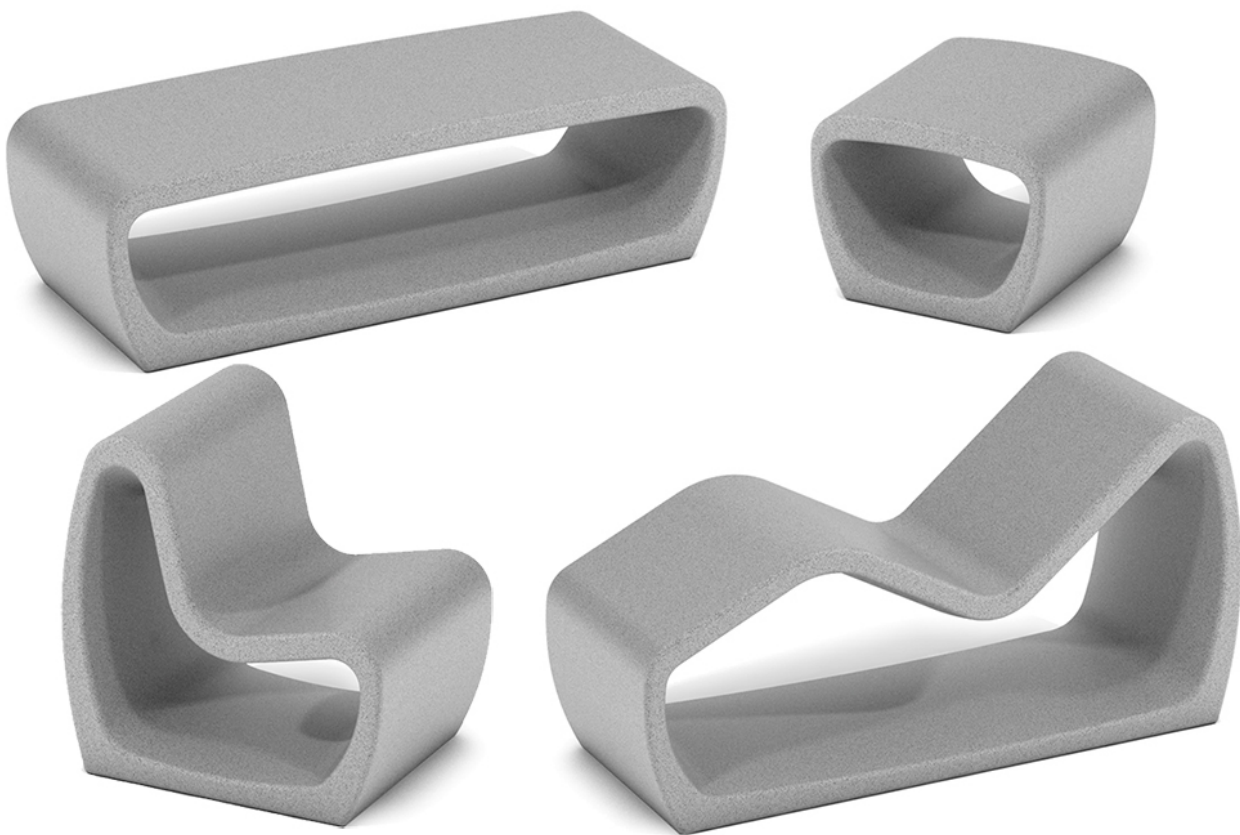

Liegestuhl Petrus aus Beton

Kunstvolle und robuste Liege für den Außenbereich in natürlicher Granit-Anmutung. Schaffen Sie mit dieser Bank einen entspannten Pausenort an der frischen Luft.

Artikelnummer BE-UM359T

Produktbeschreibung

Der **Liegestuhl Petrus aus Beton** für den Außenbereich spielt damit, die Grenze zwischen Kunstobjekt und Mobiliar zu verwischen. Dass diese organisch geformte Skulptur ideal geeignet ist, um darauf liegend eine kleine Pause einzulegen, wird dem ein oder anderen Parkbesucher wahrscheinlich erst auf den zweiten Blick auffallen.

Produkteigenschaften

Befestigung	Ohne (Standgerät)
Material	Beton
Breite	1501 - 1800 mm
Armlehne	ohne Armlehne
Rückenlehne	ohne Rückenlehne

Produktmerkmale

- Entspanntes Liegen unter freiem Himmel
- Außergewöhnliches Design
- Weiche, organische Formgebung
- Aus robustem und wetterfestem Beton gegossen
- Optimal für den dauerhaften Einsatz im Außenbereich geeignet
- Hohe Standfestigkeit durch Eigengewicht
- Keine Boden-Montage nötig

Technische Daten

Material	Beton, granit-grau
Höhe	820 mm
Breite	600 mm
Länge	1610 mm
Gewicht	510 kg

Sitzgruppen-System Petrus

Alle Möbel der [Petrus-Serie](#) sind in Stil, Formgebung und Materialbeschaffenheit aufeinander abgestimmt. In einem verfeinerten Gussverfahren werden aus Beton Objekte geschaffen, die sich durch weiche, organische Formen, eine angenehm glatte Oberfläche und eine naturstein-ähnliche Färbung auszeichnen. So entsteht stilvolles Outdoor-Sitzmobiliar mit kunstvoller Präsenz.