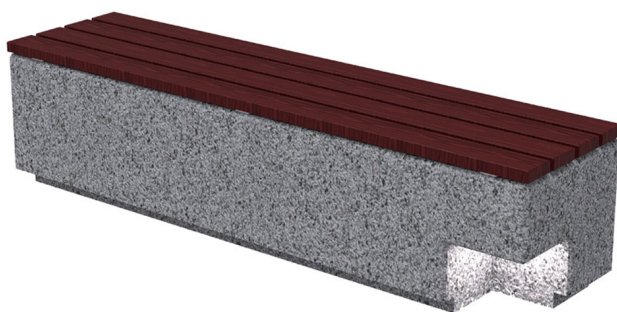

Technische Daten

Material	Beton, granit-grau
Breite	2000 mm
Tiefe	500 mm
Höhe	450 mm
Sitzhöhe	450 mm
Gewicht	1095 kg

Die **Kube-Serie** von RESORTI besteht aus verschiedenen Außenmöbel-Elementen und ermöglicht es Ihnen Ihre Stadt einheitlich zu gestalten:

- Parkbänke mit oder ohne Holzauflagen
- Parkbänke mit und ohne LED Beleuchtung
- runde oder eckige Abfallbehälter
- Einzelsitze und Sitzhocker mit oder ohne Holzauflage
- runde oder eckige Pflanzkübel
- eckiger oder runder Betonpoller

Die [komplette Serie ist auf resorti.de](http://komplette.Serie.ist.auf.resorti.de) erhältlich! Gerne beraten wir Sie. Sprechen Sie uns einfach an.