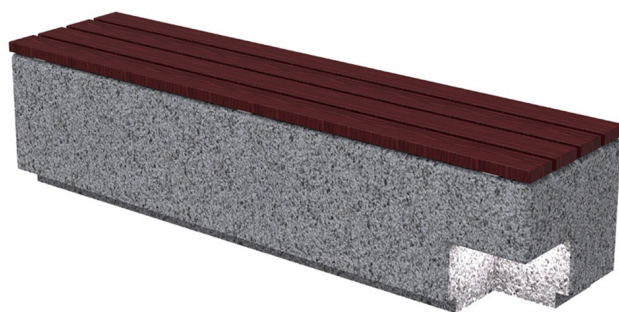

Technische Daten

Material	Beton, granit-grau mit Holz Sitzfläche
Breite	2000 mm
Tiefe	500 mm
Höhe mit Rückenlehne	775 mm
Sitzhöhe	450 mm
Gewicht	742 kg

Die **Kube-Serie** von RESORTI besteht aus verschiedenen Außenmöbel-Elementen und ermöglicht es Ihnen Ihre Stadt einheitlich zu gestalten:

- Parkbänke mit oder ohne Holzauflagen
- Parkbänke mit und ohne LED Beleuchtung
- runde oder eckige Abfallbehälter
- Einzelsitze und Sitzhocker mit oder ohne Holzauflage
- runde oder eckige Pflanzkübel
- eckiger oder runder Betonpoller

Die [komplette Serie ist auf resorti.de](http://komplette.Serie.ist.auf.resorti.de) erhältlich! Gerne beraten wir Sie. Sprechen Sie uns einfach an.