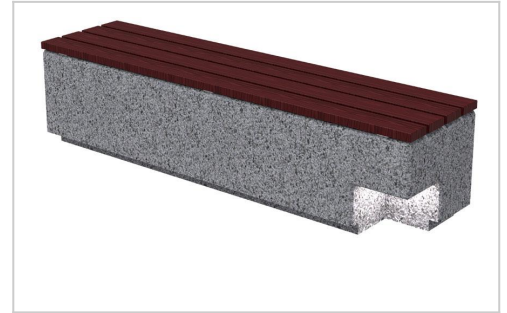

Parkbank Kube Holz ohne Rückenlehne LED

Diese stabile aus Beton gefertigte granit-graue Parkbank Kube mit LED-Licht trotz jeder Witterung und Belastung

Artikelnummer BE-UM372LML

Produktbeschreibung

Diese stabile aus **Beton gefertigte granit-graue** Parkbank Kube Holz ohne Rückenlehne trotz jeder Witterung und Belastung. Durch Ihre **robuste Bauform** und ihr Gewicht kann diese Bank freistehend aufgestellt werden. Die Betonbank kann einzeln oder in Sitzgruppen positioniert werden. Außerdem ist sie mit einer Sitzfläche aus Tropenholz ausgestattet das mit **Lignus, einem Fungizid, Insektizid und Imprägniermittel behandelt wurde.**

Die Sitzbank ist **für den Außenbereich** konzipiert und ideal für den öffentlichen Raum wie in und um Einkaufszentren, in Parkanlagen, oder in Fußgängerzonen.

Des Weiteren bietet die Bank genügend Platz für **bis zu 4 Personen.**

Die **Kube-Serie** von RESORTI besteht aus verschiedenen Außenmöbel-Elementen und ermöglicht es Ihnen Ihre Stadt einheitlich zu gestalten:

- Parkbänke mit oder ohne Holzauflagen
- Parkbänke mit und ohne LED Beleuchtung
- runde oder eckige Abfallbehälter
- Einzelsitze und Sitzhocker mit oder ohne Holzauflage
- runde oder eckige Pflanzkübel
- eckiger oder runder Betonpoller