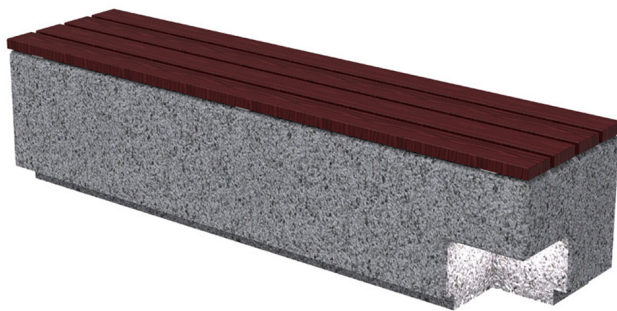

Technische Daten

Material	Beton, granit-grau
Breite	500 mm
Tiefe	500 mm
Sitzhöhe	450 mm
Gewicht	270 kg

Die **Kube-Serie** von RESORTI besteht aus verschiedenen Außenmöbel-Elementen und ermöglicht es Ihnen Ihre Stadt einheitlich zu gestalten:

- Parkbänke mit oder ohne Holzauflagen
- Parkbänke mit und ohne LED Beleuchtung
- runde oder eckige Abfallbehälter
- Einzelsitze und Sitzhocker mit oder ohne Holzauflage
- runde oder eckige Pflanzkübel
- eckiger oder runder Betonpoller

Die [komplette Serie ist auf resorti.de](http://resorti.de) erhältlich! Gerne beraten wir Sie. Sprechen Sie uns einfach an.