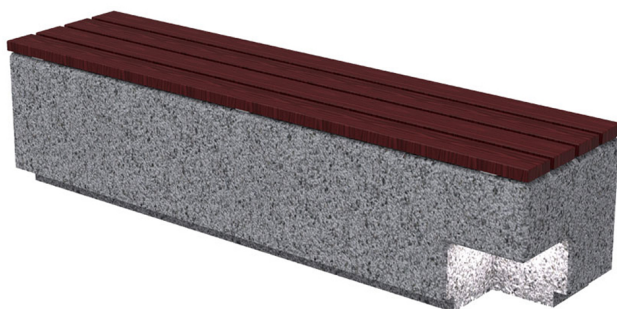

Technische Daten

Material	Beton, granit-grau
Breite	498 / 418 mm
Tiefe	500 mm
Sitzhöhe	450 mm
Gewicht	270 kg

Die **Kube-Serie** von RESORTI besteht aus verschiedenen Außenmöbel-Elementen und ermöglicht es Ihnen Ihre Stadt einheitlich zu gestalten:

- Parkbänke mit oder ohne Holzauflagen
- Parkbänke mit und ohne LED Beleuchtung
- runde oder eckige Abfallbehälter
- Einzelsitze und Sitzhocker mit oder ohne Holzauflage
- runde oder eckige Pflanzkübel
- eckiger oder runder Betonpoller

Die [komplette Serie ist auf resorti.de](http://resorti.de) erhältlich! Gerne beraten wir Sie. Sprechen Sie uns einfach an.