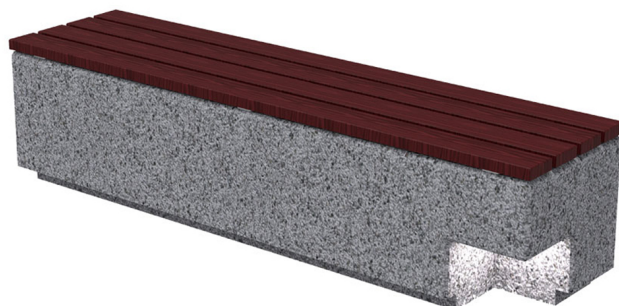

Technische Daten

Material	Beton, granit-grau
Material Sitzfläche	Tropenholz
Breite	500 mm
Tiefe	500 mm
Höhe	775 mm
Sitzhöhe	493 mm
Gewicht	200 kg

Die **Kube-Serie** von RESORTI besteht aus verschiedenen Außenmöbel-Elementen und ermöglicht es Ihnen Ihre Stadt einheitlich zu gestalten:

- Parkbänke mit oder ohne Holzauflagen
- Parkbänke mit und ohne LED Beleuchtung
- runde oder eckige Abfallbehälter
- Einzelsitze und Sitzhocker mit oder ohne Holzauflage
- runde oder eckige Pflanzkübel
- eckiger oder runder Betonpoller

Die **komplette Serie ist auf resorti.de** erhältlich! Gerne beraten wir Sie. Sprechen Sie uns einfach an.