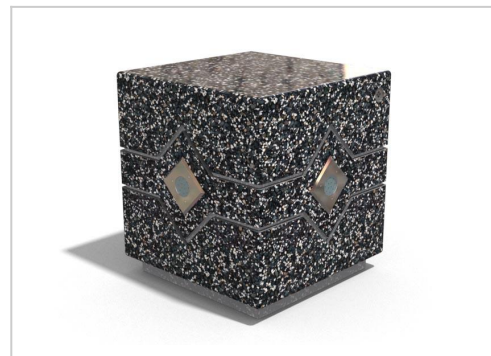

Beton Hocker Matera mit Licht

Der Hocker Matera mit Licht besteht aus Faserbeton und ist in acht Varianten erhältlich. Der Hocker ist sehr robust und wetterbeständig!

Artikelnummer BI-150-1

Produktbeschreibung

Der formschöne Hocker Matera mit Licht besteht aus robustem **Faserbeton** und überzeugt durch sein individuelles, modernes Design. Der Hocker kann in 8 unterschiedlichen Ausführungen ausgeliefert werden: **braun, glänzend braun, grau, glänzend grau, weiß, glänzend weiß, glänzend getupft** und **gesprenkelt**. Die Sitzoberfläche besteht aus **versiegeltem** und **poliertem** Faserbeton. Außerdem besitzt der Hocker eine dekorative Rundumfräsung mit integrierter Beleuchtung. Dank der integrierten Beleuchtung, eignet sich der Hocker ideal als Poller oder Dekoelement. Durch die acht unterschiedlichen Farbvarianten, kann sich dieser Hocker bestmöglich an seinen Standort anpassen und dient als echter Hingucker..

Die **Sitzfläche aus Beton** ist nicht nur **robust**, sondern trotz jedem Wetter, dank der Oberflächenversiegelung. Dadurch ist der Hocker Matera ideal für den Außenbereich geeignet.

Befestigung: Durch das hohe Eigengewicht, ist keine Befestigung am Boden notwendig. Auf Wunsch kann der Hocker aber mit Bodenankern befestigt werden. Hierbei werden Gewindestangen in eingearbeitete Gewindehülsen eingeschraubt und anschließend einbetoniert.

Produktmerkmale

- Der Hocker ist aus **robustem, witterungsbeständigem Faserbeton** gefertigt
- Dekorative **Rundumfräsung** mit integrierter **Beleuchtung**
- Der Hocker Matera ist **in acht Farbvarianten erhältlich**
- **Keine Befestigung notwendig**, dank des hohen Eigengewichtes