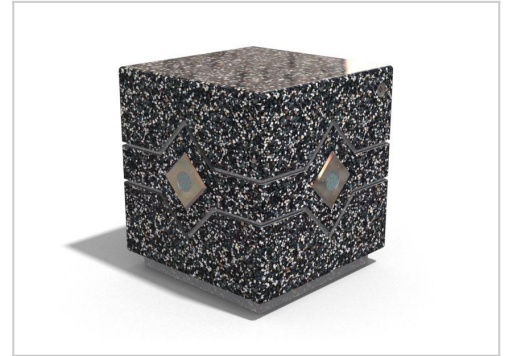

## Beton Hocker Matera mit Licht

Der Hocker Matera mit Licht besteht aus Faserbeton und ist in acht Varianten erhältlich. Der Hocker ist sehr robust und wetterbeständig!

Artikelnummer BI-150-1

### Produktbeschreibung

Der formschöne Hocker Matera mit Licht besteht aus robustem **Faserbeton** und überzeugt durch sein individuelles, modernes Design. Der Hocker kann in 8 unterschiedlichen Ausführungen ausgeliefert werden: **braun, glänzend braun, grau, glänzend grau, weiß, glänzend weiß, glänzend getupft** und **gesprenkelt**. Die Sitzoberfläche besteht aus **versiegeltem** und **poliertem** Faserbeton. Außerdem besitzt der Hocker eine dekorative Rundumfräsung mit integrierter Beleuchtung. Dank der integrierten Beleuchtung, eignet sich der Hocker ideal als Poller oder Dekoelement. Durch die acht unterschiedlichen Farbvarianten, kann sich dieser Hocker bestmöglich an seinen Standort anpassen und dient als echter Hingucker..

Die **Sitzfläche aus Beton** ist nicht nur **robust**, sondern trotz jedem Wetter, dank der Oberflächenversiegelung. Dadurch ist der Hocker Matera ideal für den Außenbereich geeignet.

**Befestigung:** Durch das hohe Eigengewicht, ist keine Befestigung am Boden notwendig. Auf Wunsch kann der Hocker aber mit Bodenankern befestigt werden. Hierbei werden Gewindestangen in eingearbeitete Gewindehülsen eingeschraubt und anschließend einbetoniert.

### Produktmerkmale

- Der Hocker ist aus **robustem, witterungsbeständigem Faserbeton** gefertigt
- Dekorative **Rundumfräsung** mit integrierter **Beleuchtung**
- Der Hocker Matera ist **in acht Farbvarianten erhältlich**
- **Keine Befestigung notwendig**, dank des hohen Eigengewichtes