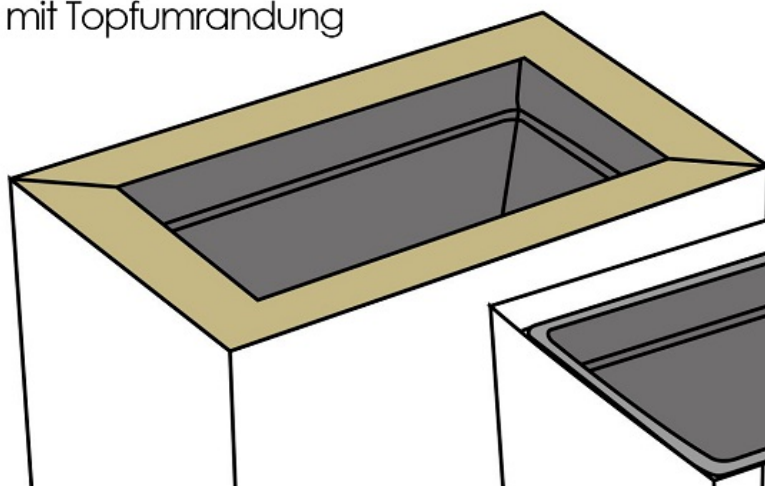

Topfumrandung für Mülltrennsystem Design 90 Liter

Artikelnummer BL-PICB4-24

Produktbeschreibung

Hinweis: Im Lieferumfang ist ausschließlich die farbige Topfumrandung enthalten. Der Innenbehälter und der Außenbehälter selbst sind als einzelne Artikel zu bestellen.

Die rechteckige Topfumrandung besteht aus 2 Elementen und ist einfach in den Behälter einzusetzen. Sie wird in Kombination mit dem Innenbehälter für die Bepflanzung des Mülltrennsystems Design 90 Liter eingesetzt. Sie eignet sich zum einen dazu, um zusätzlich einen farblichen Akzent zu setzen und verdeckt desweiteren den sonst sichtbaren Rand des Topfes.

mit Topfumrandung

ohne Topfumrandung

Die Topfumrandung aus Stahl wird in einer von 17 Farben Ihrer Wahl pulverbeschichtet. Nutzen Sie die Auswahl der Farbe um ihren Pflanzbehälter passend zum Ambiente Ihrer Büroräume zu gestalten oder um besondere Akzente in ihrer Inneneinrichtung zu setzen.

Produktmerkmale

- Topfumrandung für Mülltrennsystem Design 90 Liter mit Pflanzeinsatz
- in 17 verschiedenen Farben erhältlich

Technische Daten

Material: Stahlblech, pulverbeschichtet

Breite: 45 cm

Tiefe: 30 cm