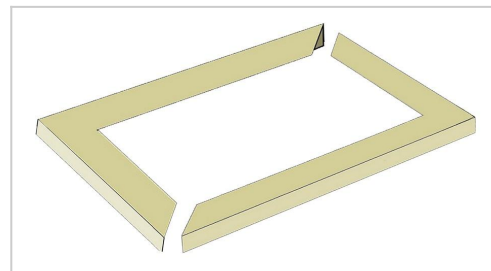

Topfumrandung für Mülltrennsystem Design 90 Liter

Artikelnummer BL-PICB4-24

Produktbeschreibung

Hinweis: Im Lieferumfang ist ausschließlich die farbige Topfumrandung enthalten. Der Innenbehälter und der Außenbehälter selbst sind als einzelne Artikel zu bestellen.

Die rechteckige Topfumrandung besteht aus 2 Elementen und ist einfach in den Behälter einzusetzen. Sie wird in Kombination mit dem Innenbehälter für die Bepflanzung des Mülltrennsystems Design 90 Liter eingesetzt. Sie eignet sich zum einen dazu, um zusätzlich einen farblichen Akzent zu setzen und verdeckt desweiteren den sonst sichtbaren Rand des Topfes.

mit Topfumrandung

ohne Topfumrandung

Die Topfumrandung aus Stahl wird in einer von 17 Farben Ihrer Wahl pulverbeschichtet. Nutzen Sie die Auswahl der Farbe um ihren Pflanzbehälter passend zum Ambiente Ihrer Büroräume zu gestalten oder um besondere Akzente in ihrer Inneneinrichtung zu setzen.

Produktmerkmale

- Topfumrandung für Mülltrennsystem Design 90 Liter mit Pflanzeinsatz
- in 17 verschiedenen Farben erhältlich

Technische Daten

Material: Stahlblech, pulverbeschichtet

Breite: 45 cm

Tiefe: 30 cm