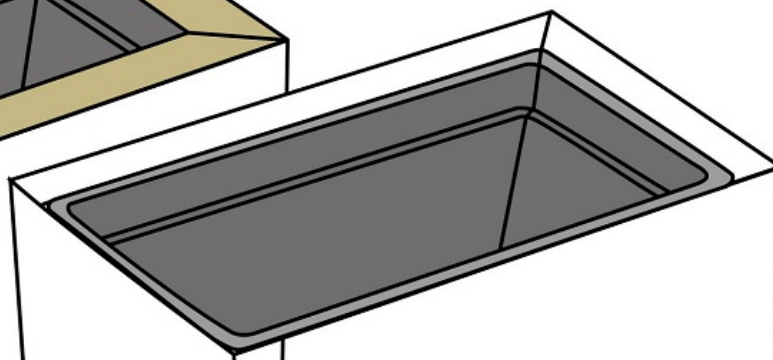

Topfumrandung für Mülltrennsystem Design 90 Liter

Artikelnummer BL-PICB4-24

Produktbeschreibung

Hinweis: Im Lieferumfang ist ausschließlich die farbige Topfumrandung enthalten. Der Innenbehälter und der Außenbehälter selbst sind als einzelne Artikel zu bestellen.

Die rechteckige Topfumrandung besteht aus 2 Elementen und ist einfach in den Behälter einzusetzen. Sie wird in Kombination mit dem Innenbehälter für die Bepflanzung des Mülltrennsystems Design 90 Liter eingesetzt. Sie eignet sich zum einen dazu, um zusätzlich einen farblichen Akzent zu setzen und verdeckt desweiteren den sonst sichtbaren Rand des Topfes.

mit Topfumrandung

ohne Topfumrandung

Die Topfumrandung aus Stahl wird in einer von 17 Farben Ihrer Wahl pulverbeschichtet. Nutzen Sie die Auswahl der Farbe um ihren Pflanzbehälter passend zum Ambiente Ihrer Büroräume zu gestalten oder um besondere Akzente in ihrer Inneneinrichtung zu setzen.

Produktmerkmale

- Topfumrandung für Mülltrennsystem Design 90 Liter mit Pflanzeinsatz
- in 17 verschiedenen Farben erhältlich

Technische Daten

Material: Stahlblech, pulverbeschichtet

Breite: 45 cm

Tiefe: 30 cm