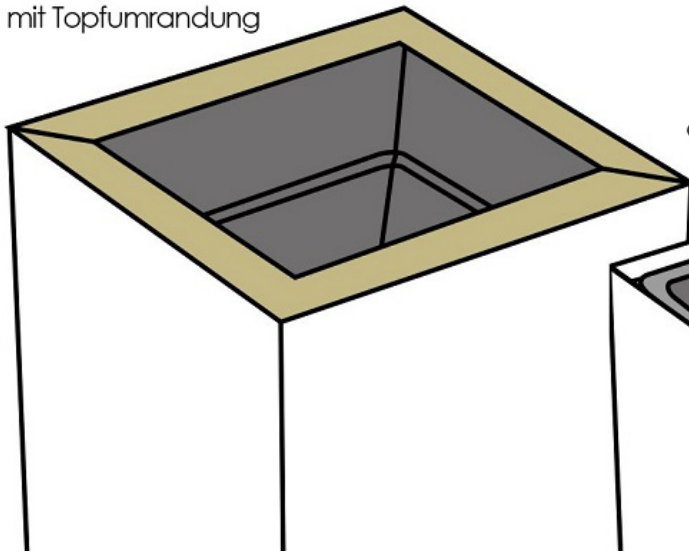

Produktbeschreibung

Hinweis: Im Lieferumfang ist ausschließlich der wasserdichte Pflanzeinsatz enthalten. Die Topfumrandung und der Korpus bzw. der Behälter selbst sind als einzelne Artikel zu bestellen.

Der Innenbehälter kann in die 60 Liter Behälter des Mülltrennsystems Design eingesetzt werden um eine Bepflanzung des Behälters zu ermöglichen. Durch das Einsetzen von Pflanzen wird ihr Mülltrennsystem Design zum echten Raumgestaltungs-element und dient nicht nur als praktische Möglichkeit zur Müllentsorgung, sondern gleichzeitig als optisch attraktives Deko Element.

Pflanzen tragen zum Ambiente Ihrer Büroräume bei und verbessern das Raumklima. Nutzen sie die wasserdichten Pflanzeinsätze um besondere Akzente in ihrer Inneneinrichtung zu setzen und ihr Abfalltrennsystem optisch aufzulockern. Um zusätzlich farbliche Akzente zu setzen und den direkten Blick auf den Rand des Pflanzeinsatzes zu vermeiden, sind farbige Topfumrandungen als zusätzliches Zubehör erhältlich.

mit Topfumrandung

ohne Topfumrandung