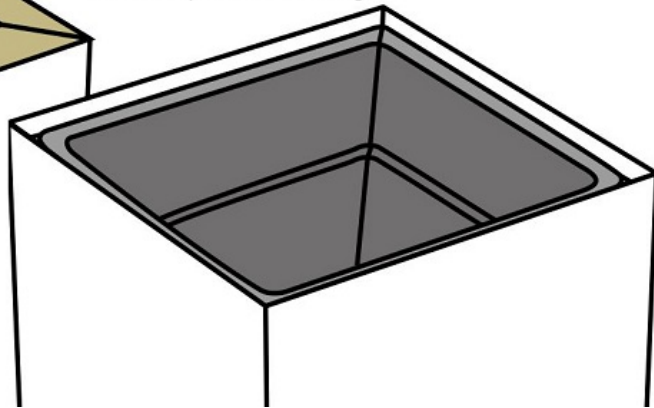

Kombinieren Sie den Pflanzeinsatz mit einem 60 Liter Einzelbehälter oder integrieren Sie die Pflanzoption in einer Abfalltrennstation.

Möchten Sie als Ergänzung für ihre Raumgestaltung bodennahe Pflanzbehälter? Die 34 cm hohen Pflanzbehälter eignen sich ideal für hohe Pflanzen und können vielfältig eingesetzt werden. Kontaktieren Sie uns gerne für ein Angebot!