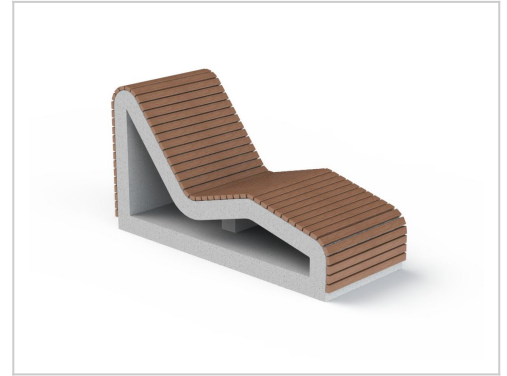

Liegebank Ergoline

Die Liegebank Ergoline zeichnet sich durch ein durchdachtes, modernes Design aus und garantiert einen bequemen Liegekomfort und optimale Ergonomie.

Artikelnummer FU-L234-pm

Produktbeschreibung

Bequemer Liegekomfort und optimale Ergonomie garantiert die **Liegebank Ergoline** und überzeugt zusätzlich mit ihrem **durchdachten, modernem Design aus hochwertigem Beton**.

Die Liegebank ist **für den Außenbereich konzipiert** und eignet sich **ideal für Parkanlagen, Spielplätze und Fußgängerzonen**.

Die **Holzfläche** ist je nach Ausführung aus **heimischer Lärche, Esche, Sapeli oder aus Iroko Holz**.

Anlieferungszustand: Die Lieferung der Liegebank Ergoline erfolgt komplett montiert und wird auf Palette angeliefert.

Produkteigenschaften

Material	Holz, Beton
Befestigung	Ohne (Standgerät)
Breite	bis 1000 mm
Armlehne	ohne Armlehne
Rückenlehne	mit Rückenlehne

Produktmerkmale

- **exklusives Design für moderne Städte und Parkanlagen**
- **für den Außenbereich konzipiert**
- **Hochwertiges und robustes Holz**
- **Trotzt Wind und Wetter!**
- **Individuelle und hochwertige Bank zu einem äußerst fairen Preis**