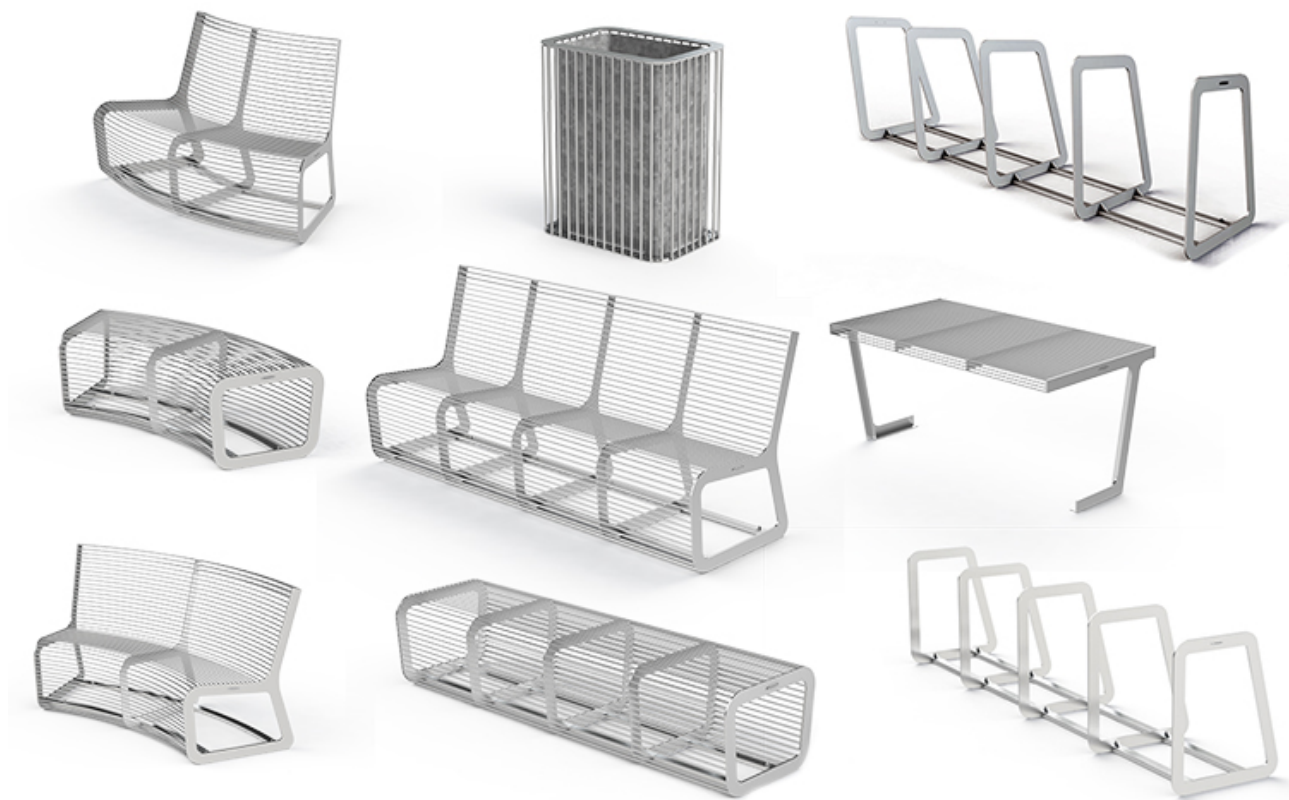

Technische Daten

Material Gestell	Stahl (verzinkt & pulverbeschichtet) oder Edelstahl (geschliffen K320)
Länge	ca. 60 cm / 120 cm / 150 cm / 200 cm
Tiefe	ca. 54 cm
Höhe	ca. 45 cm
Sitzhöhe	ca. 45 cm
Gewicht	ca. 22,5 / 45 / 67,5 / 90 kg

Die Suoara-Serie von RESORTI besteht aus verschiedenen Außenmöbel-Elementen und ermöglicht es, Plätze einheitlich zu gestalten:

- Bank mit und ohne Rückenlehne
- Einzelsitze
- Abfallbehälter
- Fahrradständer
- Tisch

Die komplette Serie ist bald auf resorti.de erhältlich! Möchten Sie nicht warten? Dann sprechen Sie uns einfach an.