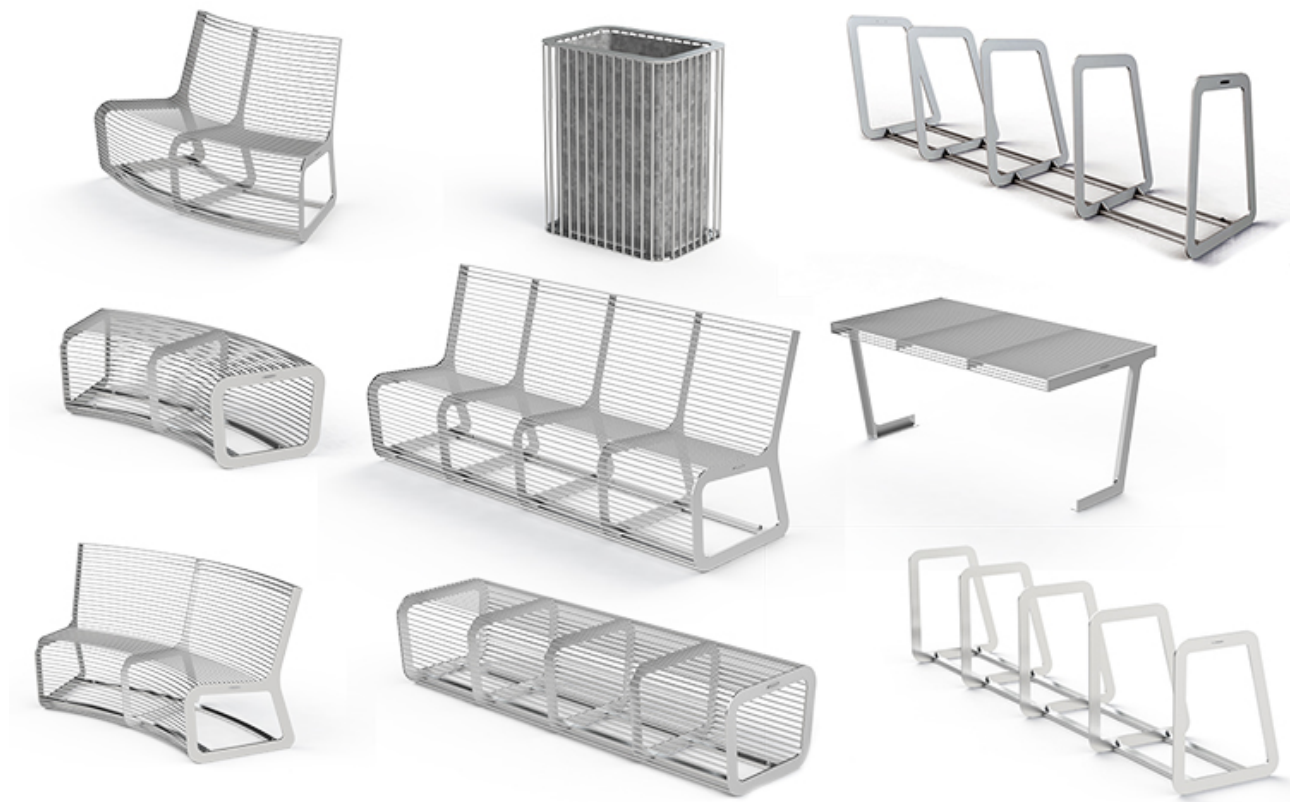

Technische Daten

Material Gestell	Stahl (verzinkt & pulverbeschichtet) oder Edelstahl (geschliffen K320)
Länge	ca. 135 cm
Tiefe	ca. 45 cm
Höhe	ca. 45 cm
Sitzhöhe	ca. 45 cm
Gewicht	ca. 45 kg

Die Suoara-Serie von RESORTI besteht aus verschiedenen Außenmöbel-Elementen und ermöglicht es, Plätze einheitlich zu gestalten:

- Bank mit und ohne Rückenlehne
- Abfallbehälter
- Fahrradständer
- Tisch

Die komplette Serie ist bald auf resorti.de erhältlich! Möchten Sie nicht warten? Dann sprechen Sie uns einfach an.