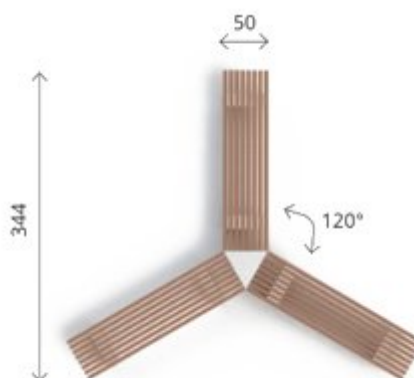

Um eine optimale Standfestigkeit zu gewährleisten, befinden sich im Boden vorgefertigte Löcher um diese mit dem Boden zu verschrauben.

Die **großzügige Sitzfläche von wahlweise 2,0 m oder 3,0 m** bietet genügend **Platz für 4 bis 6 Personen**. Die Holzauflage bei der **Sitzfläche** ist je nach Ausführung aus **heimischer Lärche, Sapeli, Esche oder aus Iroko Holz**.

Spezielle Konnektoren ermöglichen es, die Sitzbank in einer **geraden oder dreieckigen Form aufzubauen**. Wenn Sie Interesse an diesen Varianten haben, erstellen wir Ihnen gerne ein Angebot dazu.

Abb. zeigt: 3x Bank Alessia + Konnektor

Abb. zeigt: 2x Bank Alessia (2,0 m) + Pflanzkübel

Anlieferungszustand: Die Lieferung der Sitzbank Alessia erfolgt als Bausatz (zerlegt), die Montage dauert nicht lange und ist einfach umsetzbar.

Lieferbedingungen: Innerhalb Deutschlands (Festland) versandkostenfrei (frei Bordsteinkante).

Technische Daten

Material Gestell	Edelstahl
Material Latten	Sapeli, Esche, Lärche, Iroko
Länge	ca. 200 / 300 cm
Tiefe	ca. 50 cm
Höhe	ca. 45 cm
Sitzhöhe	ca. 40 cm

Weitere Bilder