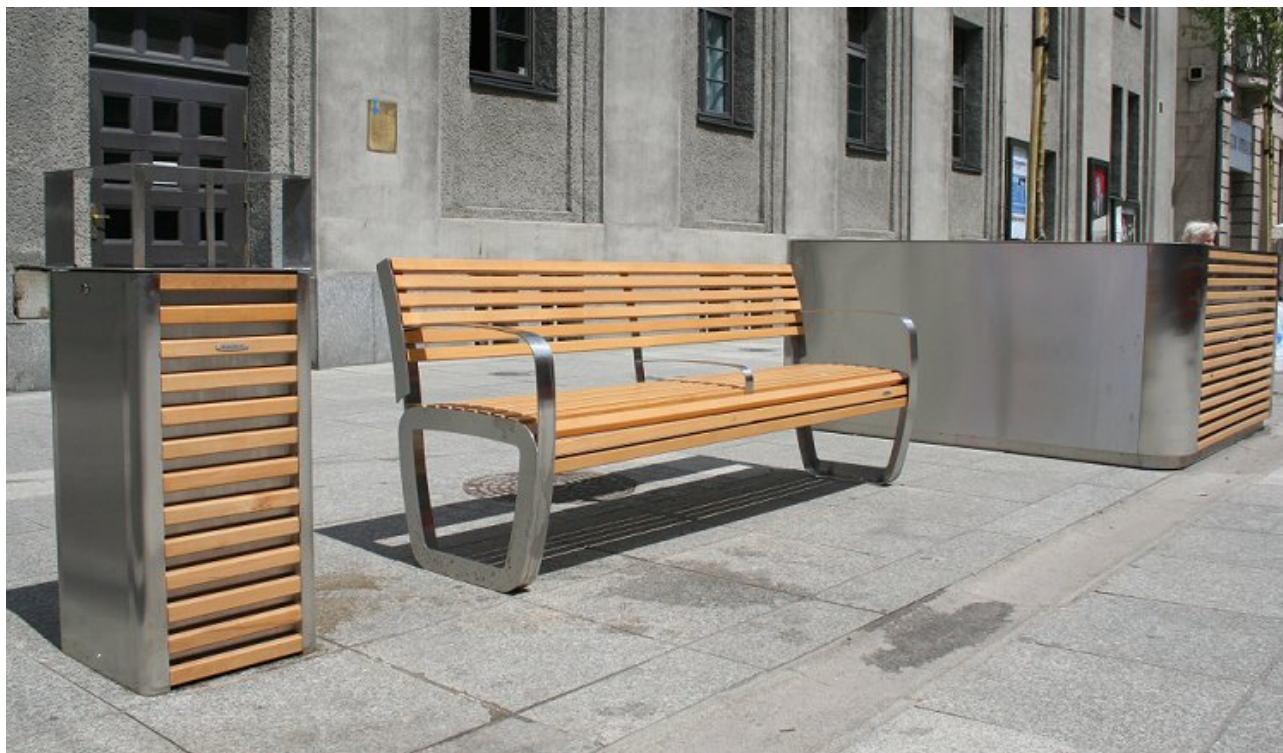

Produktmerkmale

- Ganz nach Ihrem Geschmack - Große Auswahl aus verschiedenen Varianten
- Heimisch robuste Holzart oder exklusives Tropenholz
- Trotz Wind und Wetter! Langlebiger rostfreier Edelstahl
- Individuelle und hochwertige Bank zu einem äußerst fairen Preis

Technische Daten

Material Gestell	Edelstahl (geschliffen K320)
Material Latten	Eiche, Esche, Lärche, Jatoba (Tropenholz)
Länge	ca. 170 cm / 200 cm
Tiefe	ca. 54 cm
Höhe	Mit Armlehne ca. 58 cm Ohne Armlehne ca. 45 cm
Sitzhöhe	ca. 45 cm
Gewicht	ca. 27 kg

Die Tauko-Serie von RESORTI besteht aus verschiedenen Außenmöbel-Elementen und ermöglicht es, Plätze einheitlich zu gestalten:

- Bank mit und ohne Rückenlehne
- Bank mit und ohne Armlehnen
- Einzelsitze
- Pflanzkübel
- Abfallbehälter
- Fahrradständer

Die komplette Serie ist bald auf resorti.de erhältlich! Möchten Sie nicht warten? Dann sprechen Sie uns einfach an.