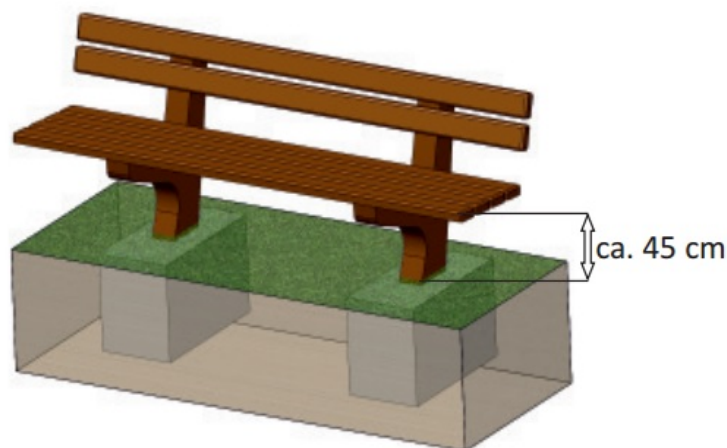

Befestigung:

Die Kunststoff Parkbank Tiu hat verlängerte Fußelemente, mit denen sie sich problemlos einbetonieren lässt: