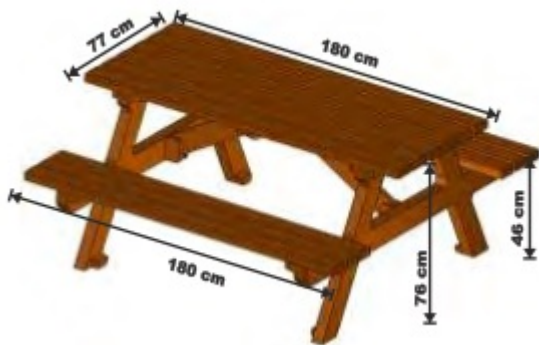

- **Zum Aufstellen:** Die Bank-Tisch Kombination zum Aufstellen kann je nach Bedarf auch auf den Boden aufgedübelt werden (Löcher müssen gebohrt werden). Der Kunststoff ist mechanisch leicht zu bearbeiten und die entsprechenden Löcher für die Verschraubung lassen sich problemlos bohren. Wir empfehlen M10 Schrauben (nicht im Lieferumfang enthalten) für die Verankerung im Boden, je nach Untergrund.
- **Mit Bodenanker:** Der Bodenanker (LxBxH: 1400x100x300 mm) wird mit den Füßen verschraubt und ermöglicht das Eingraben oder Einbetonieren der Bank. Sie erhalten 2 Bodenanker pro Bank-Tisch Kombination.

Maße:

Modell 1,80 Meter:

RESORTI GmbH & Co. KG
Dieselstraße 10
48653 Coesfeld

Telefon: +49(0)2541 97146-15
E-Mail: mail@resorti.de
UST-ID: DE 297839351

Geschäftsführer
Daniel Bertmann

- Breite: 1800 mm
- Sitzhöhe: 460 mm
- Tischhöhe: 760 mm
- Tischfläche: 1800 x 770 mm (bestehend aus 6 Tischbohlen)
- Bank-Tisch Kombination: ca. 155 kg
- Bodenanker: je 11 kg

Modell 2,00 Meter:

- Breite: 2000 mm
- Sitzhöhe: 460 mm
- Tischhöhe: 760 mm
- Tischfläche: 2000 x 770 mm (bestehend aus 6 Tischbohlen)
- Bank-Tisch Kombination: ca. 170 kg
- Bodenanker: je 11 kg

Aufbau und Anlieferung: