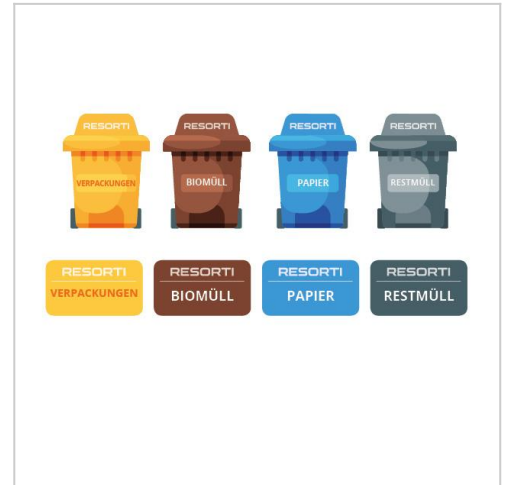

## Abfallarten Sortierhilfe - Aufkleber für Mülltonnenboxen im 8er Set

Unsere Resorti Aufkleber sind das perfekte Zubehör für Ihre Mülltonnenbox. Die Sortierhilfe hilft Ihnen dabei die richtige Mülltonne für Ihren Abfall zu finden.

### Produktbeschreibung

Unsere Aufkleber sind die ideale Orientierungshilfe, wenn Sie auf der Suche nach der richtigen Mülltonne für Ihren Abfall sind. Sie können die Aufkleber an Ihrer Mülltonnenbox anbringen. So wissen Sie genau welche Mülltonne sich hinter der Tür verbirgt und können Ihren Abfall in der entsprechenden Mülltonne entsorgen. Die Aufkleber sind für alle Arten von von Abfalleimer, Abfalltrennsysteme, Abfallbehälter, Müllsortierer, Mülleimer und Mülltonnenboxen geeignet, egal ob Indoor oder Outdoor.

Das Set beinhaltet **insgesamt 8 Aufkleber** für vier verschiedene Abfallarten. Pro Abfallart ist jeweils 1 Aufkleber mit Mülltonnenmotiv und 1 rechteckiger Aufkleber enthalten:

- 2x Gelb: Verpackungen
- 2x Anthrazit: Restmüll
- 2x Blau: Papier
- 2x Braun: Biomüll

### Produktmerkmale

- **Witterungsbeständige Aufkleber** mit hochwertigem Druck
- Ideal für den Außenbereich geeignet
- **Für 4 verschiedene Abfallarten geeignet**
- **Perfekte Orientierungshilfe für Ihre Abfallsortierung**