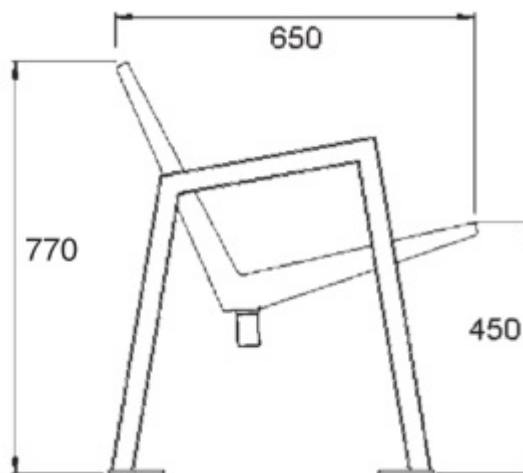

#### **Material:**

Das Gestell besteht aus hochwertigem Edelstahl.

Die Sitz- und Rückenfläche besteht aus Robinie. Das Holz der Holzschutzklasse 1-2 ist sehr robust und zweifach in Holzschutzöl getränkt.

#### **Maße:**

- Sitzhöhe: ca. 450 mm
- Gesamthöhe: ca. 770 mm
- Länge 3-Sitzer: ca. 1595 mm
- Länge 4-Sitzer: ca. 2085 mm

Weitere Details finden Sie unter dem Reiter "Technische Daten."

## Produkteigenschaften

<b>Material</b>	Edelstahl, Holz
<b>Befestigung</b>	Aufschauben
<b>Breite</b>	1501 - 1800 mm, 2001 - 2500 mm
<b>Armlehne</b>	mit Armlehne
<b>Rückenlehne</b>	mit Rückenlehne
<b>Sitzhöhe</b>	450 mm

## Technische Daten

<b>Material Gestell</b>	Edelstahl
<b>Material Sitz- und Rückenfläche</b>	Holz / Robinie
<b>Sitzhöhe</b>	ca. 450 mm
<b>Gesamthöhe</b>	ca. 770 mm
<b>Länge 3-Sitzer</b>	ca. 1595 mm
<b>Länge 4-Sitzer</b>	ca. 2085 mm