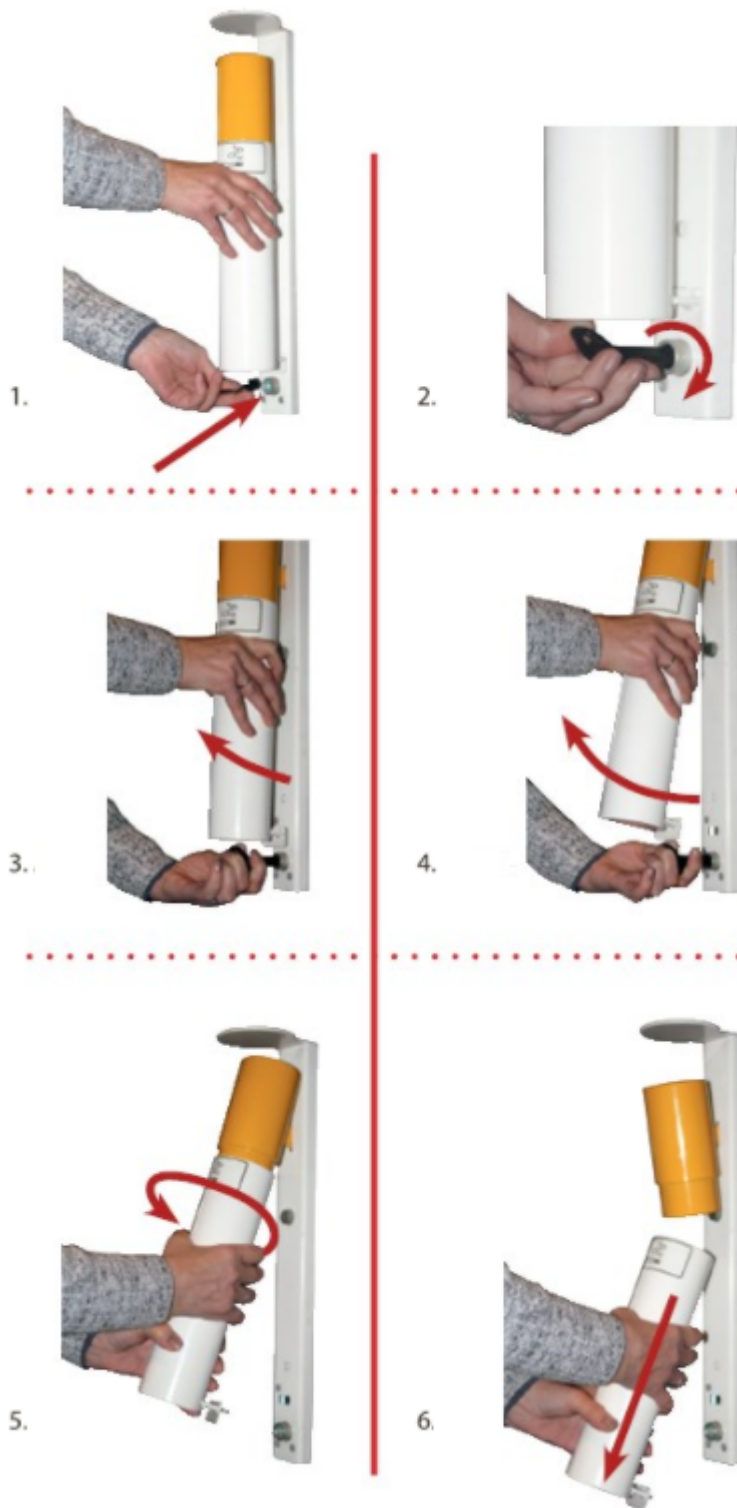

Wandascher in Zigaretten-Optik

Design-Ascher mit Befestigungsschiene zur Wandbefestigung, einfaches und bequemes Handling. Eingetragenes Geschmacksmuster! Jetzt günstig kaufen auf Resorti.de

Artikelnummer RE-7061-00WB

Produktbeschreibung

Exklusiver Wandascher in Zigaretten-Optik durch gelb/weiße Pulverbeschichtung. Der Wandaschenbecher hat ein Volumen von einem Liter und ist an einer Schiene zur Wand- oder wahlweise zur Pfostenbefestigung angebracht. Zum Schutz vor Niederschlag ist die Befestigungsschiene optional mit Dach / Abdeckhaube erhältlich.

Der Wandascher lässt sich durch den mitgelieferten Dreikantschlüssel kinderleicht entleeren:

Lieferumfang:

- Wandascher inkl. Befestigungsschiene
- Metall-Dreikantschlüssel DK8
- Aufkleber „Zigarette“

Aufbau und Lieferung:

Produkteigenschaften

Material	Stahl / Metall
Befestigung	Wandmontage, Aufschrauben, Einbetonieren, Pfostenbefestigung
Ascher	Mit Ascher

Produktmerkmale

- Design-Ascher mit Befestigungsschiene zur Wandbefestigung
- Ascher durch Dreikant-Kastenschloss gesichert, zur Entleerung Unterteil dreh- und abnehmbar
- einfaches und bequemes Handling
- Optional mit Abdackhaube erhältlich
- eingetragenes Geschmacksmuster