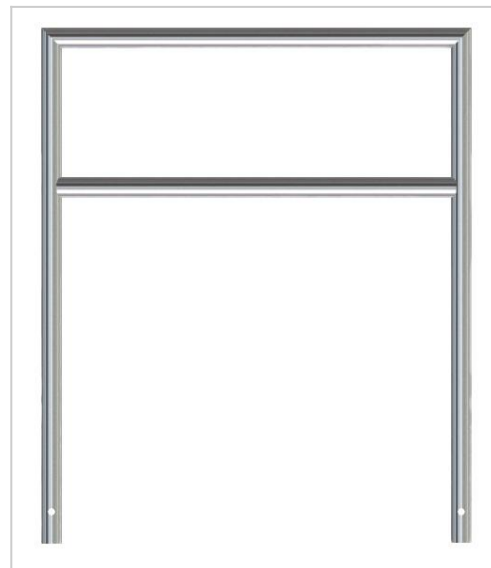

Anlehn- und Absperrbügel Ø 48 mm mit Querholm

Der Anlehnbügel bietet Standsicherheit und Diebstahlschutz. Passend für jeden Fahrradtyp! Jetzt günstig kaufen auf [Resorti.de](https://www.resorti.de)

Artikelnummer SCE-447_19

Produktbeschreibung

Der Anlehn- und Absperrbügel ist ein **optimaler Diebstahlschutz**, wird aus **feuerverzinktem Stahl gefertigt** und ist dadurch **vor Korrosionen geschützt**. An dem Rahmen kann **jedes Fahrrad in beliebiger Größe und Typ** befestigt werden. Er ermöglicht zudem **sicheres und bequemes Aufstellen** von Fahrrädern vor Supermärkten, Bahnhöfen, Bürogebäuden und anderen öffentlichen Bereichen.

Der Fahrradbügel ist in **vier unterschiedlichen Breiten** verfügbar und **wahlweise** auch in der **Farbe Eisenglimmer Grau (DB 703)** pulverbeschichtet erhältlich.

Material:

- feuerverzinktes Stahlrohr