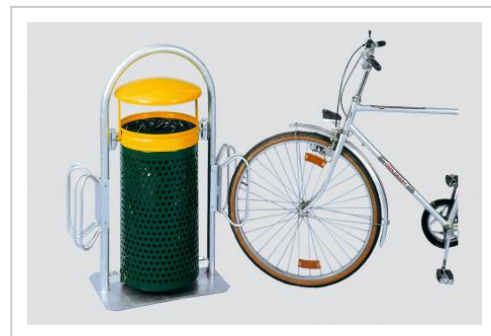

Fahrradparker für Rohrbogenständer RB 001 und RB 002

Der praktische Fahrradparker als Zubehör zum Abfallbehälter Rohrbogenständer RB001 und RB002

Artikelnummer V-1890

Produktbeschreibung

Als Zubehör für die Rohrbogenständer ist ein Satz Fahrradparker (2 Stück), feuerverzinkt, mit 4 Einstellplätzen, lieferbar. Die Rohrbogenständer RB 001 und RB 002 sind für eine schnelle und einfache Selbstmontage der Fahrradparker vorbereitet. Die Lieferung erfolgt mit kpl. Montagematerial.

Material:

- feuerverzinkt

Maße und Gewicht:

- **Höhe:** ca. 320 mm
- **Breite:** ca. 240 mm
- **Tiefe:** ca. 120 mm
- **Gewicht:** ca. 4,5 kg

Lieferumfang:

- Fahrradparker (1 Satz)
- Montagematerial

Aufbau und Lieferung:

Wir liefern Ihnen den Abfallbehälter versandkostenfrei und komplett montiert frei Haus.

Sonderanfertigungen:

Sie hätten gerne eine andere Farbe oder benötigen eine Anpassung am Produkt? Kontaktieren Sie uns und wir entwickeln eine maßgeschneiderte Lösung für Ihr Projekt.

Produktmerkmale

- Praktisches Zubehör zum Rohrbogenständer RB 001/RB 002
- Schnelle und einfache Selbstmontage
- Lieferung komplett mit Montagematerial

Technische Daten

Material	feuerverzinkt
Höhe	ca. 320 mm
Breite	ca. 240 mm
Tiefe	ca. 120 mm
Gewicht	ca. 4,5 kg