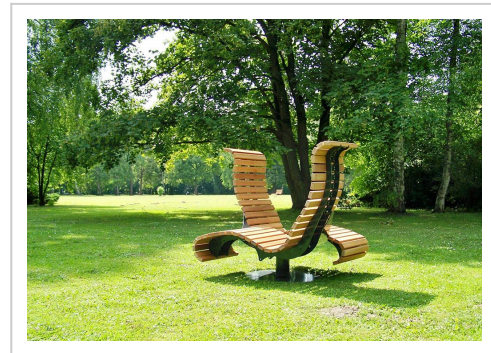

Liegebank Flirt

Diese Liegebank ermöglicht allen Generationen eine Erholung. Sei es an der Seepromenade, in einem Kurpark oder im eigenem Garten.

Artikelnummer VD-100107

Produktbeschreibung

Die zweiteilige Liegebank bietet dank der gewölbten Sitzfläche eine **ergonomische Sitzqualität**.

Die beiden Liegeflächen bestehen aus mehreren Holzplatten, welche aus **unbehandeltem, exklusivem Mahagoni Holz** gefertigt sind und sich auf einem **verzinktem, pulverbeschichtetem Stahlgestell** befinden.

Die **Bodenplatte** ist mit **Löchern** ausgestattet, sodass diese auf einem **vorhandenem Fundament aufgeschraubt** werden kann. Damit die Liegebank korrosionsgeschützt ist und jeglichen Wetterverhältnisse ausgeliefert werden kann, sind zusätzlich angebrachte Halteleisten an den Holzplatten aus Edelstahl gefertigt.

Eine Erholung wird somit allen Generationen ermöglicht und einem längeren Gespräch mit Ihrem Gegenüber steht nichts mehr im Wege. Sei es an der Seepromenade, in einem Kurpark oder im eigenem Garten, die Liegebank ist ein **echter Hingucker** und lädt zum Verweilen ein.