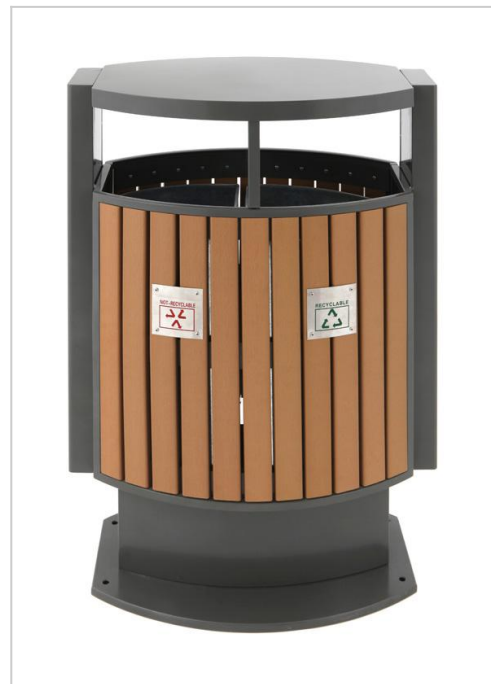

Wertstoffsammler 2x 39 Liter in Holzoptik

Mit Regendach und zwei Kunststoffinneneimer. Wertstoffsammler 2x 39 Liter in Holzoptik.

Artikelnummer VE-31650422

Produktbeschreibung

Der feuerfeste, abschließbare Wertstoffsammler wird aus Kunststoff - in Holzoptik - gefertigt. Die Latten und der Rahmen werden aus Stahl gefertigt und pulverbeschichtet. Ausgestattet mit einem Regendach und zwei Kunststoffinneneimern. Bodenbefestigung möglich.

Material:

- Stahl / Kunststoff in Holzoptik

Maße und Gewicht:

- **Höhe:** ca. 100 cm
- **Breite:** ca. 70 cm
- **Länge:** ca. 40 cm
- **Inhalt:** ca. 2x 39 Liter

Lieferumfang:

- Wertstoffsammler 2x 39 Liter in Holzoptik
- Kunststoffinneneimer
- Befestigungsmaterial
- Schlüssel

Produkteigenschaften

Volumen	61 - 80 Liter
Einsatzbereich	Außenbereich
Anzahl Sammeleinheiten	2-fach Behälter
Material	Stahl / Metall, Kunststoff
Befestigung	Aufschrauben
Ascher	Ohne Ascher

Produktmerkmale

- mit Regendach
- zwei Kunststoffinneneimer
- für den Außenbereich
- feuerfest

Technische Daten

Material Korpus	Stahl / Kunststoff in Holzoptik
Material Inneneimer	Kunststoff
Volumen	ca. 2x 39 Liter
Befestigung	zum Aufschrauben
Höhe	ca. 100 cm
Breite	ca. 70 cm
Länge	ca. 40 cm