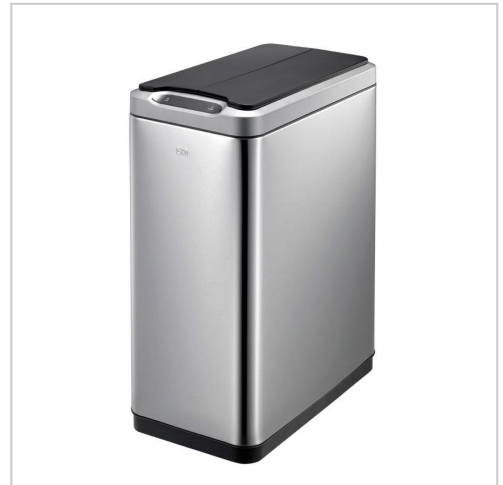

Sensormülleimer aus Edelstahl 2 x 20 Liter

Mülleimer mit Sensorfunktion für hygienische Abfallentsorgung. Aus gebürstetem Edelstahl in 3 Größen erhältlich. Jetzt auf resorti.de entdecken!

Artikelnummer VE-31707133

Produktbeschreibung

Der Doppelmülleimer mit Sensor sorgt für ein **hygienisches Entsorgen** Ihrer Abfälle. Das gebürstete Edelstahlgehäuse verleiht dem Sensor-Abfalleimer eine **moderne Optik** und sorgt auch für Sauberkeit dank fingerabdrucksicherer Beschichtung.

Der Abfallbehälter ist mit einem Sensor ausgestattet, der ein **automatisches Öffnen** und Schließen ermöglicht. Somit kann der Sensormülleimer befüllt werden, ohne ihn zu berühren. Ebenfalls verfügt der Müllbehälter über einen Touch-Schalter, der den Deckel ganz einfach über einen Knopfdruck öffnet und verschließt.

Die Inneneimer sind aus **hochwertigem Kunststoff** gefertigt und lassen sich einfach reinigen. Mit einem Fassungsvermögen von 20 Litern beider Inneneimer eignet sich der Mülleimer ideal für die Mülltrennung innerhalb eines Abfallbehälters. Durch den **abnehmbaren** Verschlussdeckel ist das Wechseln der Müllbeutel ganz leicht. Für die Nutzung des automatischen Sensors werden 6 AA Batterien verwendet. Die Batterien sind nicht im Lieferumfang enthalten.