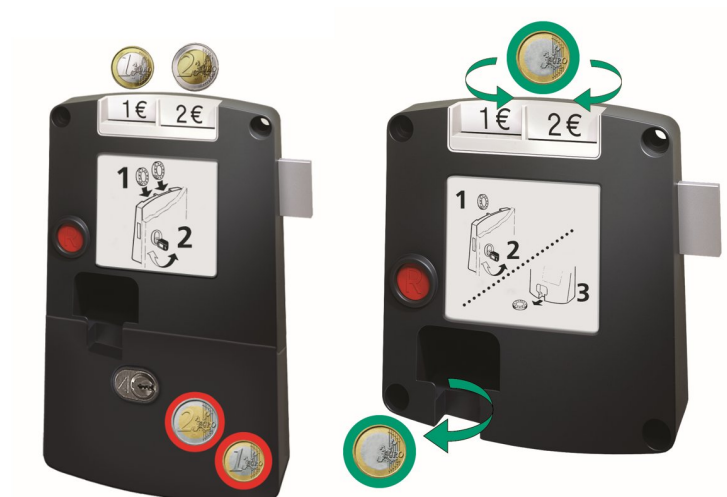

Produktmerkmale

- **Fahrradgarage inkl. E-Bike Ladevorrichtung**
- Diebstahlsicher: Einhebelgriff-Zylinderschloss mit robustem **3-Punkt Schließmechanismus**
- Langlebig und witterungsbeständig durch **verzinkten, pulverbeschichteten Stahl**
- **Modular Bauweise: Erweiterbar um beliebig viele Stellplätze**

Technische Daten

Material	Stahlblech, feuerverzinkt, pulverbeschichtet
Maße mit Giebedach (HxBxL)	1250 x 850 x 2050 mm
Maße mit Bogendach (HxBxL)	1350 x 850 x 2050 mm

Optionales Pfand- oder Kassierschloss: