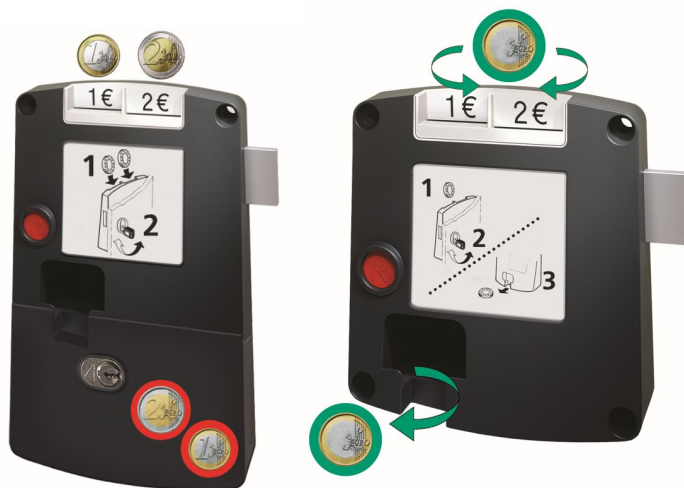

#### Optionales Zubehör:

Die Fahrradgarage kann optional mit einer klappbaren Ablage für Ladegeräte und Stromverteilerkästen aus schlagfestem Kunststoff mit Steckdose ( 250 V/16 A IP 44) ausgestattet werden.

## Technische Daten

<b>Material</b>	Stahlblech, feuerverzinkt und farbbeschichtet (RAL 3020)
<b>Höhe</b>	1380 mm
<b>Breite</b>	850 mm
<b>Tiefe</b>	2080 mm
<b>Gewicht</b>	166 kg