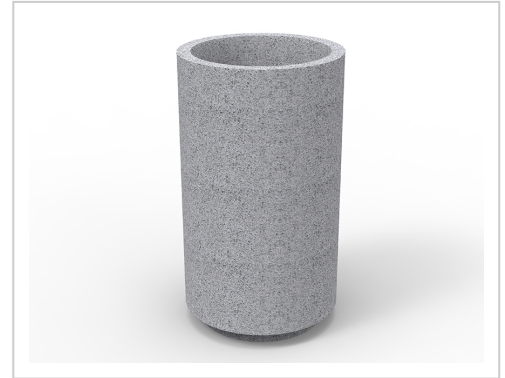

Abfallbehälter Kube rund

Den robusten Abfallbehälter Kube rund aus Beton mit einem Fassungsvermögen von 140 Litern erhalten Sie jetzt günstig bei RESORTI.

Artikelnummer BE-PA673

Produktbeschreibung

Der Abfallbehälter Kube rund überzeugt durch sein robustes und modernes Design. Demnach ist er universell einsetzbar und ermöglicht ein bequemes Entsorgen des Mülls.

Der Abfallbehälter Kube rund ist aus glattem, granitgrauem Beton gefertigt. Aufgrund des hohen Eigengewichts ist der Abfallbehälter freistehend, eine Bodenbefestigung ist nicht vorgesehen. Außerdem lässt sich der Abfallbehälter ideal mit den anderen Produkten unserer "Kube-Serie verbinden".

Die massive Bauweise und das robuste Material machen den Abfallbehälter langlebig und widerstandsfähig. Er ist optimal für den Outdoorbereich geeignet und überzeugt durch seinen besonders geringen Wartungsaufwand.