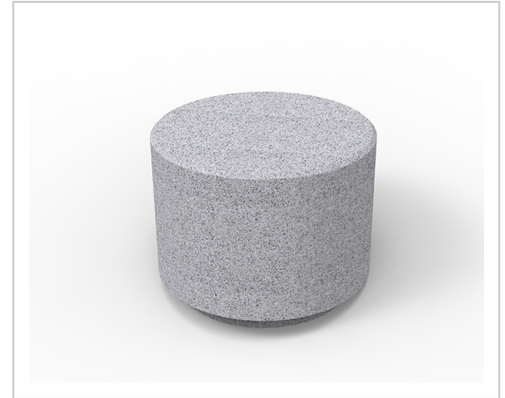

# Sitzhocker Kube rund

Dieser stabile aus Beton gefertigte granit-graue Sitzhocker Kube trotz jeder Witterung und Belastung

**Artikelnummer** BE-UM348S

## Produktbeschreibung

Der Sitzhocker Kube rund ist mit seinem schlichten und zugleich modernen Design universell einsetzbar, um Sitzmöglichkeiten zu schaffen. Er kann entweder individuell als Einzelstück eingesetzt werden, aber auch optimal für Sitzgruppen verwendet werden. In unserem Sortiment bieten wir verschiedene Produkte der "Kube-Serie" an.

Die massive Bauweise und das robuste Material machen den Sitzhocker Kube rund langlebig und widerstandsfähig. Er ist optimal für den Außenbereich geeignet und überzeugt durch seinen besonders geringen Wartungsaufwand.

Der Sitzhocker Kube wird aus Beton gefertigt und ist in der Ausführung Granit-grau erhältlich.

**Empfohlene Verankerung:** Eine Fixierung der Bank mittels Schrauben ist durch die robuste Bauform und des Gewichtes nicht von Nöten.