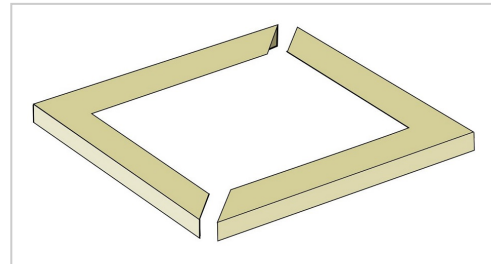

Topfumrandung für Mülltrennsystem Design 60 Liter | Beigerot (RAL 3012)

Zeitlose Raucherkabine - hochwertige Stahlkonstruktion mit Glaswänden aus Sicherheitsglas und verschiedenen Dachvarianten - jetzt kaufen auf [Resorti.de](https://www.resorti.de)

Artikelnummer BL-PICB2-56

Produktbeschreibung

Hinweis: Im Lieferumfang ist ausschließlich die farbige Topfumrandung enthalten. Der Innenbehälter und der Außenbehälter selbst sind als einzelne Artikel zu bestellen.

Die quadratische Topfumrandung besteht aus 2 Elementen und ist einfach in den Behälter einzusetzen. Sie wird in Kombination mit dem Innenbehälter für die Bepflanzung des Mülltrennsystems Design 60 Liter eingesetzt. Sie eignet sich zum einen dazu, zusätzlich einen farblichen Akzent zu setzen und verdeckt des Weiteren den sonst sichtbaren Rand des Topfes.