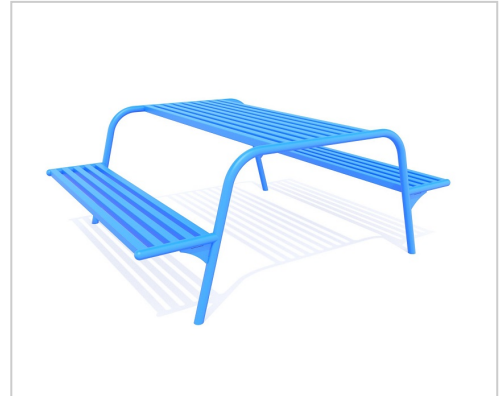

# Picknick Sitzgruppe Lottha | Anthrazitgrau (RAL 7016)

Robuste Bank-Tisch-Kombination für Kinder, die als ideale Entspannungslösung dient. In 15 unterschiedlichen Farben lieferbar! Jetzt neu auf [Resorti.de](https://www.resorti.de)

## Produktbeschreibung

Die Picknick-Sitzgruppe Lottha ist ein idealer Treffpunkt zum Verweilen oder gemeinsamen Essen. Sie dient als ästhetischer Blickfang im Außenbereich, beispielsweise in Parkanlagen oder auf Spielplätzen.

Gefertigt aus hochwertigem Schwarzstahl, besteht die robuste Konstruktion aus Stahlrohren mit einem Durchmesser von 15 mm. Die Bank ist in 15 unterschiedlichen RAL-Farben bestellbar und lässt sich dadurch farblich in bestehende urbane Umgebungen integrieren.

Die Bank-Tisch-Kombination eignet sich hervorragend für den Außenbereich, da sie nicht nur äußerst stabil, sondern auch witterungsbeständig ist.

An der Sitzgruppe finden bis zu vier Personen Platz – ideal, um gemeinsam Zeit zu verbringen. Die leuchtenden Farben der Picknick-Sitzgruppe Lottha wirken besonders einladend und schaffen einen gemütlichen Ruhepunkt für Spaziergänger und Passanten im urbanen Raum.