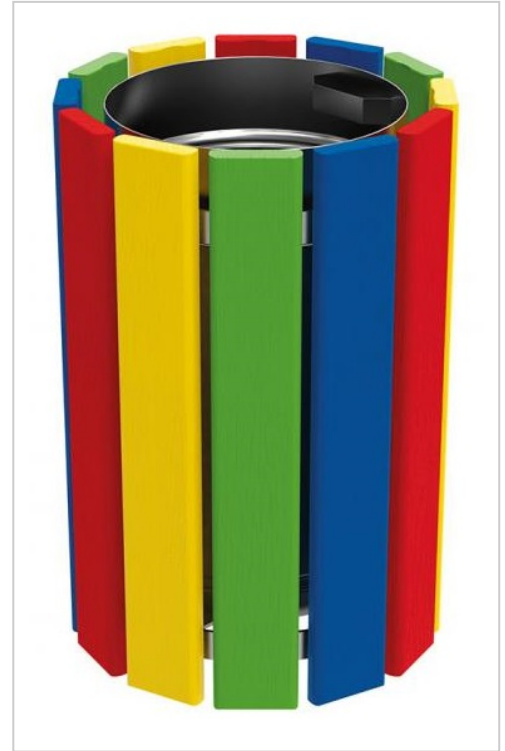

# Abfallbehälter Köln 40 Liter

Abfallbehälter Köln mit 40 Liter Füllvolumen - einfarbig oder mehrfarbig. Ideal für den Außenbereich geeignet. Jetzt entdecken auf [RESORT1.de](https://www.resort1.de)

Artikelnummer P-208070

## Produktbeschreibung

Der Abfallbehälter Köln überzeugt durch sein attraktives und kinderfreundliches Design. Er ist ein robuster, langlebiger und modern gestalteter Blickfang für den Außenbereich. Der Abfallbehälter bereichert urbane Umgebungen und ist ideal für den Einsatz auf Spielplätzen und in Parkanlagen geeignet.

Der Abfallsammler ist aus 22 mm starken Tropenholzplatten gefertigt. Die Holzplatten sind wahlweise [einfarbig](#) oder mehrfarbig in den RAL-Farben verkehrsrötlich RAL 3020, verkehrsgelb RAL 1023, gelbgrün RAL 6018 und enzianblau RAL 5010 lackiert. Dank des hochwertig verwendeten Materials ist der Abfallbehälter langlebig und widerstandsfähig. Die farbenfrohe Gestaltung ermuntert die Kinder, den Müll spielend zu entsorgen.

## Weitere Bilder