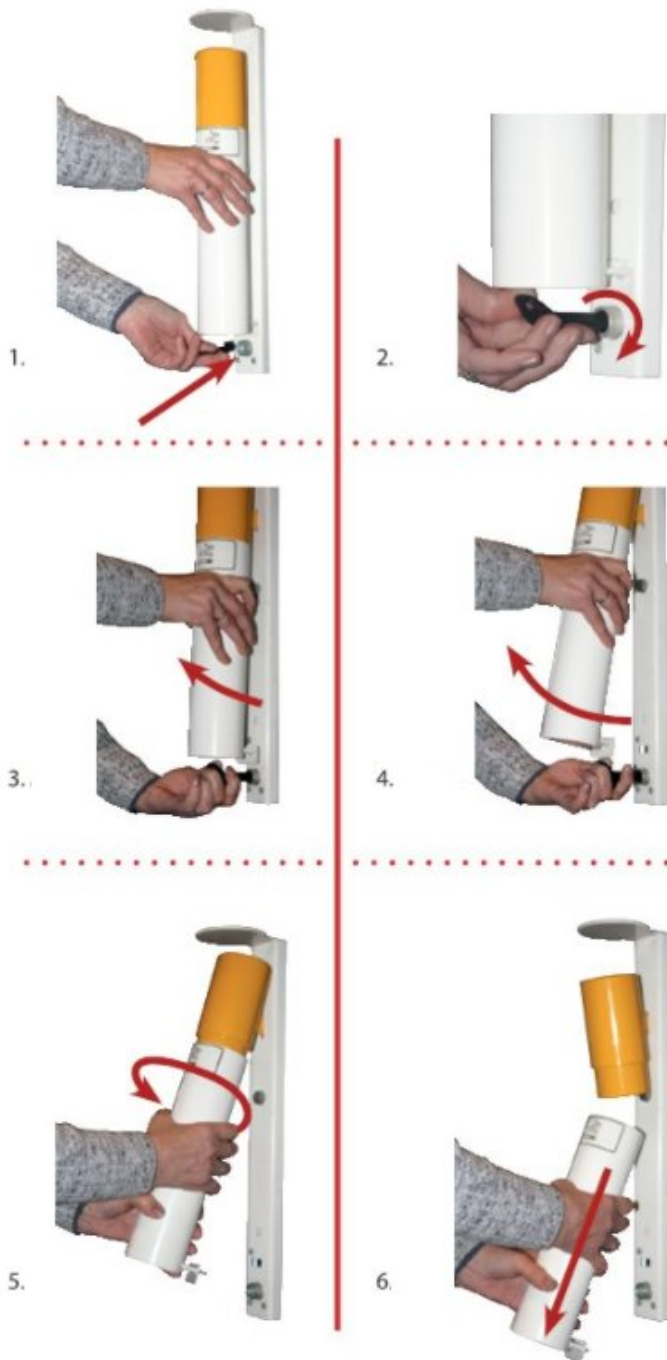

Wandascher 1 Liter in Zigaretten-Optik | Ohne Abdeckhaube | Zur Wandbefestigung

Design-Ascher mit Befestigungsschiene zur Wandbefestigung, einfaches und bequemes Handling. Eingetragenes Geschmacksmuster! Jetzt günstig kaufen auf [Resorti.de](https://www.resorti.de)

Artikelnummer RE-7061-00-7304-10

Produktbeschreibung

Exklusiver Wandascher mit Zigaretten-Optik durch Pulverbeschichtung in Maisgelb (RAL 1006) und Verkehrsweiß (RAL 9016). Der Ascher verfügt über ein Volumen von einem Liter und ist an einer Befestigungsschiene montiert, die wahlweise mit Befestigungsmaterial für die Wand- oder Pfostenbefestigung ausgestattet ist. Optional ist der Wandascher mit einem schützenden Dach gegen Niederschlag erhältlich.

Der Wandascher lässt sich durch den mitgelieferten Dreikantschlüssel leicht entleeren.

Lieferumfang:

- Wandascher mit Befestigungsschiene und gewähltem Befestigungsmaterial (ohne Pfosten)
- Metall-Dreikantschlüssel DK8
- Aufkleber „Zigarette“