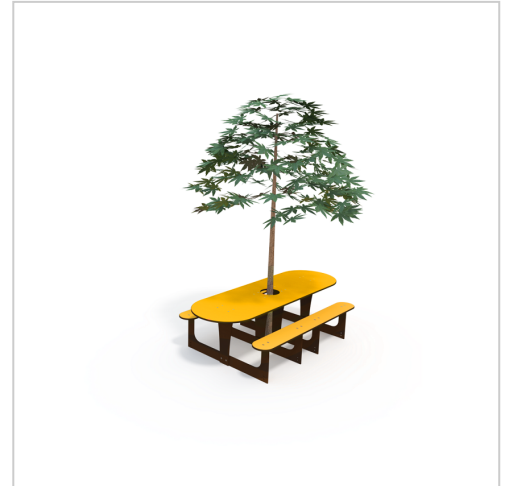

# HPL Bank-Tisch Kombination Baum | Orange (Nr. 12) | Zum Aufschrauben auf vorhandener Bodenplatte inkl. Fuß

Ansprechende Bank-Tisch Kombination schafft einladende Sitzgelegenheiten auf Schulhöfen & Parks zum Lernen, Spielen & Ausruhen - jetzt kaufen auf [Resorti.de](https://www.resorti.de)

## Produktbeschreibung

Die HPL Bank-Tisch Kombination Baum ist die ideale Lösung für eine inspirierende Pausenhofgestaltung. Die durchdachte Möbelkreation bietet nicht nur einen Freiraum zum Spielen und Lernen, sondern schafft auch einen Ort der Erholung während der Pausen.

Die Sitzhöhe von ca. 45 cm ist ideal für Grundschulkinder geeignet. Abgerundete Kanten und eine stabile Konstruktion gewährleisten Sicherheit und verhindern Verletzungen während des Spielens.

## Weitere Bilder