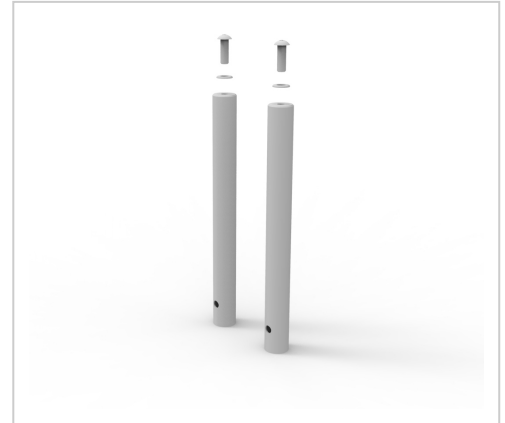

# Bodenanker 2er-Set

Das Bodenanker 2er-Set aus Edelstahl bietet die ideale Möglichkeit, Bänke & Tische durch Einbetonieren fest im Boden zu verankern. Jetzt kaufen auf [resorti.de](https://resorti.de)!

## Produktbeschreibung

Das Bodenanker 2er-Set aus rostfreiem Edelstahl ist ideal abgestimmt auf folgende Bänke, Tische und Sitzgruppen:

- Bank-Tisch Kombination Perdita
- Sitzbank Anthe
- Bank-Tisch Kombinationen Elara
- Bänke und Tische Eirene
- Bänke und Tische Tagete
- Sitzbank Himalia
- Sitzbank und Tisch Despina
- Sitzbank Loge
- Sitzbank Margaret
- Sitzbank Halimede

Das Set besteht aus zwei Edelstahl-Rundrohren mit einem Durchmesser von circa 30 mm (gequetscht). Diese werden einbetoniert und anschließend können die Bänke, Tische oder Sitzgruppen darauf verschraubt werden, wodurch sie fest im Fundament verankert werden.