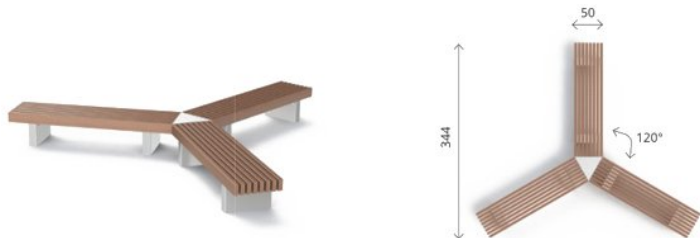

# Sitzbank Alessia ohne Rückenlehne | 1000 mm | Esche geölt | Anthrazitgrau (RAL 7016)

Die Sitzbank Alessia zeichnet sich durch ein einfaches und modernes Design aus und überzeugt durch ihre Gestaltungsvielfalt.. Jetzt entdecken auf [resorti.de](http://resorti.de)!

## Produktbeschreibung

Die Sitzbank Alessia zeichnet sich durch ein einfaches und modernes Design aus und überzeugt durch ihre Gestaltungsvielfalt.

Das robuste Gestell ist aus verzinktem Stahl gefertigt und kann in einer von 14 Standard-RAL-Farben pulverbeschichtet werden, wodurch eine langanhaltende Lebensdauer im Outdoorbereich erzielt wird. Alternativ besteht die Möglichkeit, hochwertigen gebürsteten Edelstahl zu wählen, der ebenfalls äußerst robust und wetterbeständig ist.

Um eine optimale Stabilität sicherzustellen, sind vorgefertigte Löcher in der Bank vorhanden, die es ermöglichen, sie sicher am Boden zu befestigen.

Die großzügige Sitzfläche, wahlweise in den Längen von 1,0 m, 2,0 m oder 3,0 m erhältlich, bietet ausreichend Platz für 2 bis 5 Personen. Je nach Ausführung besteht die Holzauflage der Sitzfläche entweder aus dunklem Sapelli, heller Esche oder Iroko-Holz.

Spezielle Konnektoren ermöglichen es, die Sitzbank in einer geraden oder dreieckigen Form aufzubauen. Wenn Sie Interesse an

Abb. zeigt: 3x Bank Alessia Edelstahl + Konnektor

Abb. zeigt: 2x Bank Alessia Edelstahl (2,0 m) + Pflanzkübel