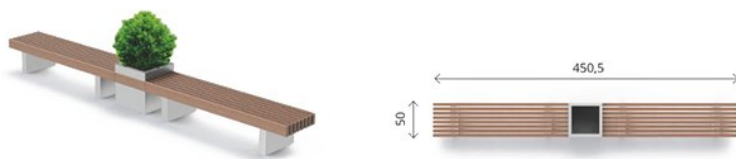

# Sitzbank Alessia ohne Rückenlehne | 1000 mm | Esche geölt | Anthrazitgrau (RAL 7016)

Die Sitzbank Alessia zeichnet sich durch ein einfaches und modernes Design aus und überzeugt durch ihre Gestaltungsvielfalt.. Jetzt entdecken auf [resorti.de](http://resorti.de)!

## Produktbeschreibung

Die Sitzbank Alessia zeichnet sich durch ein einfaches und modernes Design aus und überzeugt durch ihre Gestaltungsvielfalt.

Das robuste Gestell ist aus verzinktem Stahl gefertigt und kann in einer von 14 Standard-RAL-Farben pulverbeschichtet werden, wodurch eine langanhaltende Lebensdauer im Outdoorbereich erzielt wird. Alternativ besteht die Möglichkeit, hochwertigen gebürsteten Edelstahl zu wählen, der ebenfalls äußerst robust und wetterbeständig ist.

Um eine optimale Stabilität sicherzustellen, sind vorgefertigte Löcher in der Bank vorhanden, die es ermöglichen, sie sicher am Boden zu befestigen.

Die großzügige Sitzfläche, wahlweise in den Längen von 1,0 m, 2,0 m oder 3,0 m erhältlich, bietet ausreichend Platz für 2 bis 5 Personen. Je nach Ausführung besteht die Holzauflage der Sitzfläche entweder aus dunklem Sapelli, heller Esche oder Iroko-Holz.

Spezielle Konnektoren ermöglichen es, die Sitzbank in einer geraden oder dreieckigen Form aufzubauen. Wenn Sie Interesse an

Abb. zeigt: 3x Bank Alessia Edelstahl + Konnektor

Abb. zeigt: 2x Bank Alessia Edelstahl (2,0 m) + Pflanzkübel