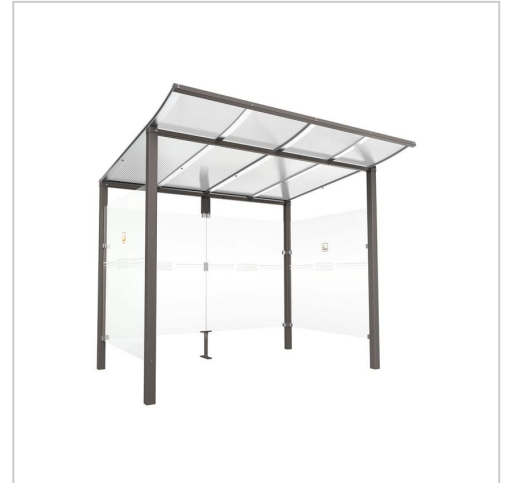

# Raucherunterstand Modulo | Ohne Frontverkleidung | Breite 2500 mm x Tiefe 2000 mm | Zum Einbetonieren | Resorti-Grau

Raucherunterstand Modulo bietet Schutz, modernes Design & flexible Anpassung für Unternehmen & öffentliche Plätze. Wetterfest & langlebig – jetzt bei Resorti.de!

## Produktbeschreibung

Der Raucherunterstand Modulo bietet Unternehmen und Gemeinden eine stilvolle und funktionale Lösung für geschützte Raucherbereiche. Ob auf Firmengeländen, in Parks oder an öffentlichen Plätzen – dieser Unterstand fügt sich harmonisch in jede Umgebung ein und sorgt für Komfort und Wetterschutz. Dank verschiedener Größen- und Farboptionen kann der Raucherunterstand individuell angepasst werden.

### Materialien und Konstruktion

Der Raucherunterstand Modulo überzeugt durch hochwertige und langlebige Materialien. Die Eckpfosten bestehen aus robustem Stahlrohr (ca. 70 x 70 mm), das Dach aus eloxierten Aluminiumprofilen mit Querstreben aus Stahlrohr (ca. 40 x 40 mm). Die UV-schutzbehandelten Polycarbonatplatten bieten optimalen Schutz vor Witterungseinflüssen. Front-, Seiten- und Rückwandverkleidungen aus ca. 5 mm starkem Sicherheitsglas sorgen für Stabilität und Transparenz.

### **Variantenauswahl und Flexibilität**

Der Raucherunterstand Modulo ist in zwei Breiten erhältlich, wodurch er flexibel an verschiedene Platzbedürfnisse angepasst werden kann. Sein schlichtes und elegantes Design macht ihn ideal für urbane und ländliche Umgebungen gleichermaßen. Die Grundkonstruktion (feuerverzinkt) kann zudem in einer von 10 Farben lackiert werden. Wahlweise mit oder ohne Frontverkleidung.