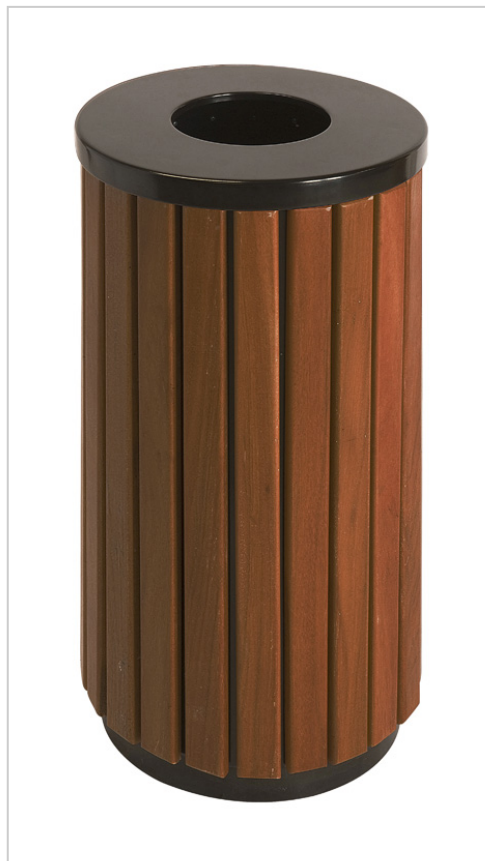

Abfallbehälter rund in Holzoptik 40 Liter

Einwurföffnung an jeder Seite (23x14 cm)

Artikelnummer VE-31010578

Produktbeschreibung

Bei der Gestaltung von öffentlichen Flächen wird Nachhaltigkeit immer bedeutsamer. Diese weitergehende Entwicklung greifen wir geschickt auf. Der Abfallbehälter rund in Holzoptik 40 Liter fügt sich stilvoll in jede Umgebung ein.

Der Korpus ist mit Lamellen aus hochwertigem Kunststoff in Holzoptik verkleidet und verfügt über einen schwarzen Metallrahmen. Zudem ist der Abfallbehälter mit einem verzinkten Metallinneneimer und Einwurföffnung an der Oberseite ausgestattet. Die Handhabung bei diesem Abfallsammler mit 40 Liter Füllvolumen ist für Nutzer, Anwender und Reinigungskräfte gleichermaßen bequem.

Das feuerfeste Gestell ist hohen Belastungen gegenüber sehr widerstandsfähig und somit ideal für den Außenbereich geeignet. Die Holzverkleidung sorgt für ein schlichtes Design und erweist sich als ein echter Hingucker in urbaner Umgebung.