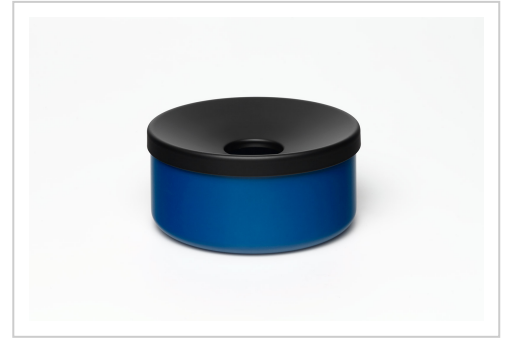

Aschenbecher Typ B | Enzianblau (RAL 5010)

Robuster Aschenbecher aus Stahl mit Pulverbeschichtung

Artikelnummer V-3214

Produktbeschreibung

Der Aschenbecher Typ B bietet die klassische Lösung für die Entsorgung von Asche und Stummeln. Für den privaten Gebrauch oder für den Einsatz in Raucherclubs eignet sich dieser leicht zu reinigende Aschenbecher für viele Raucherbereiche.

Material und Farbe:

Das Material des Aschenbeckers Typ B besteht aus elektrolytisch verzinkten Stahlteilen. Elektrolytisch verzinkte Stahlteile verleihen dem Aschenbecher nicht nur seine Robustheit, sondern helfen auch, Geruchsbildung vorzubeugen. Durch die wetterfeste und robuste Ausführung ist der Aschenbecher auch ideal für den Außenbereich geeignet. Die nach innen geneigte Oberfläche sorgt zudem dafür, dass der Zigarettenstummel direkt in den Aschenbecher fällt. Der spezielle Innenaufbau lässt die Glut vollkommen ersticken. Zusätzlich ist die Reinigung des anfallenden Abfalls für Anwender angenehm einfach.

Der hochwertig designte Aschenbecher ist in den Farben Enzianblau (RAL 5010), Rot (RAL 3000), Silber (RAL 9006), Weiß (RAL 9010) und Schwarz (RAL 9005) erhältlich. Der Aschenbecheraufsatz ist in jeder Ausführung Schwarz.