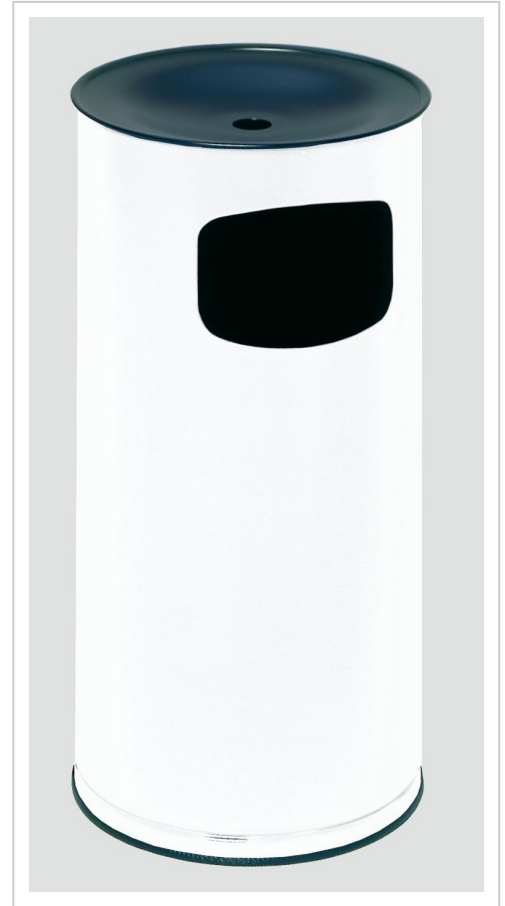

Kombi-Ascher H 71 K | Reinweiß (RAL 9010)

Gefertigt aus verzinktem Stahlblech, pulverbeschichtet mit ca. 44 Liter Inhalt

Artikelnummer V-3570

Produktbeschreibung

Der Kombi-Ascher eignet sich hervorragend für Eingangsbereiche, Raucherzonen oder öffentliche Plätze und vereint Abfall- und Ascheentsorgung in einem Gerät. Gefertigt aus eloverzinktem Stahlblech und hochwertig pulverbeschichtet, ist er besonders widerstandsfähig und optimal vor Korrosion geschützt.

Der schwarze Ascheraufsatz sorgt bei allen Ausführungen für ein einheitliches Erscheinungsbild. Für Zigarettenabfälle ist eine Aluminiumauffangschale integriert, die eine saubere und komfortable Nutzung ermöglicht. Mit einem Fassungsvermögen von 44 Litern bietet der Kombi-Ascher reichlich Kapazität für den täglichen Gebrauch.

Erhältlich ist der Kombi-Ascher in den Farben Weiß, Anthrazit, Enzianblau, Rot, Lichtgrau und Silber.

Lieferumfang:

- Kombi-Ascher H 71 K
- Aufkleber/Piktogramm

Aufbau und Lieferung: Wir liefern Ihnen den Kombi-Ascher versandkostenfrei und komplett montiert frei Haus (innerhalb Deutschlands, Festland).