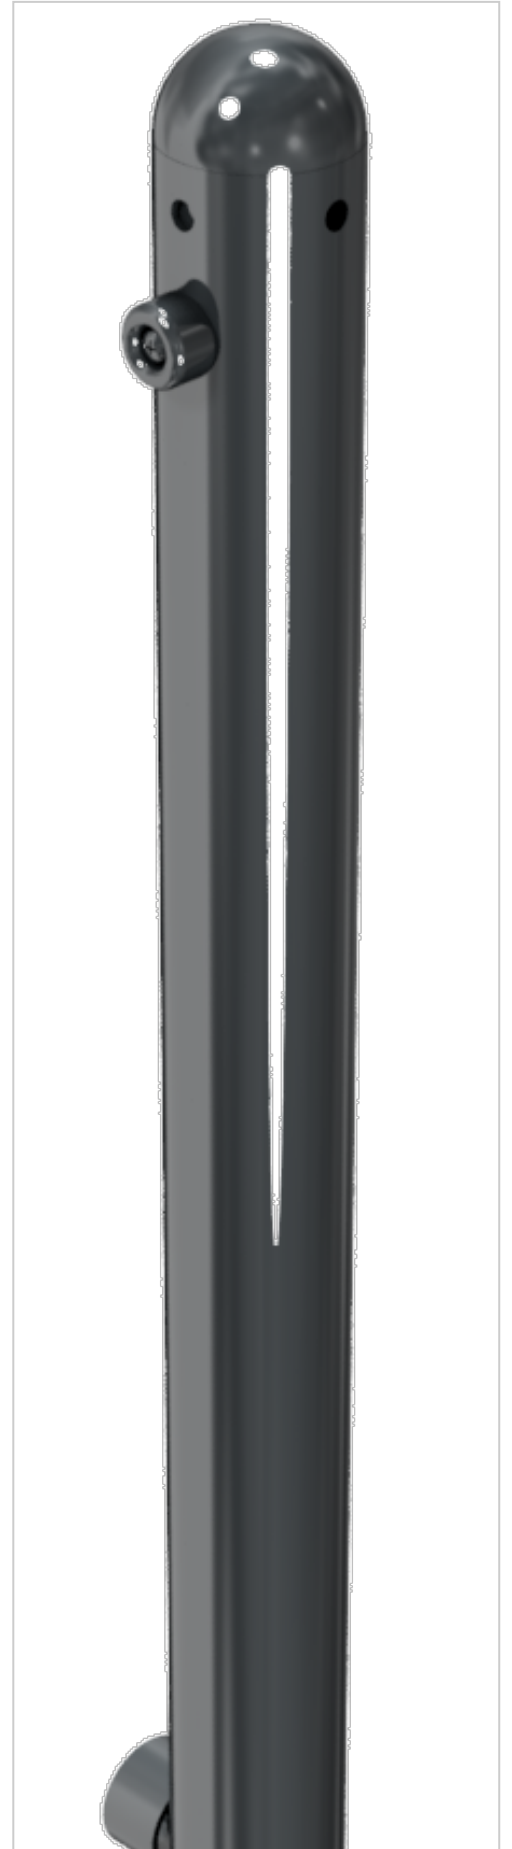

## Absperr-Stilpfosten Ø 60 mm mit Dreikantschloss - Umlegbar | Zum Aufschrauben | Halbkugelkopf | Purpurrot (RAL 3004)

Absperr-Stilpfosten Ø 60 mm mit Dreikantschloss - Umlegbar von Schake für nur 166,90 € von RESORTI

**Artikelnummer** SCE-468FUB.5

## Produktbeschreibung

Der umlegbare, verschließbare Stilpfosten mit 60 mm Durchmesser ist in verschiedenen Farben pulverbeschichtet erhältlich. Wählbar mit Zierkopf oder Halbkugelkopf sowie als Variante zum Aufschrauben mit Bodenplatte oder zum Einbetonieren mit Bodenplatte, Erdanker und Bodenhülse. Ideal zur stilvollen Begrenzung von Fußgängerzonen, Parkplätzen und Sicherheitsbereichen.

**Material:** Der Stilpoller ist aus feuerverzinktem Stahl gefertigt. Die Feuerverzinkung sorgt für einen jahrzehntelangen Schutz vor Verwitterung und Rost.

**Befestigung:** Zum Einbetonieren mit mitgelieferter, feuerverzinkter Bodenhülse Typ 470.60 (400 mm Unterflur) oder zum Aufdübeln. Die passenden Befestigungsschrauben Typ 1 finden Sie im Zubehör.